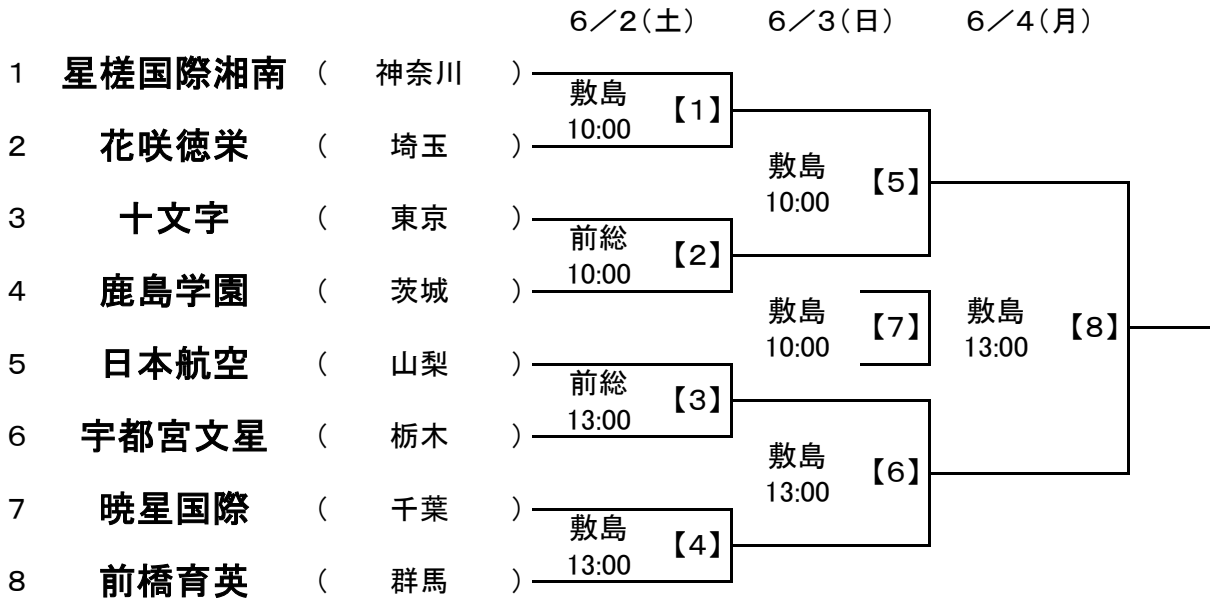

平成30年度 第7回 関東高等学校女子サッカー大会

組み合わせ

※女子試合球:モルテンF5V5000-P

期日	マッチ ナンバー	開始時間	会場	対戦チーム		
6/2 (土) 1回戦	【1】	10:00	敷島	星槎国際湘南 (神奈川)	(—) (—) PK	花咲徳栄 (埼玉)
	【2】	10:00	前総	十文字 (東京)	(—) (—) PK	鹿島学園 (茨城)
	【3】	13:00	前総	日本航空 (山梨)	(—) (—) PK	宇都宮文星 (栃木)
	【4】	13:00	敷島	暁星国際 (千葉)	(—) (—) PK	前橋育英 (群馬)
6/3 (日) 2回戦	【5】	10:00	敷島	【1】の勝者	(—) (—) PK	【2】の勝者
	【6】	13:00	敷島	【3】の勝者	(—) (—) PK	【4】の勝者
6/4 (月) 三決	【7】	10:00	敷島	【5】の敗者	(—) (—) PK	【6】の敗者
6/4 (月) 決勝	【8】	13:00	敷島	【5】の勝者	(—) (—) PK	【6】の勝者

会場略号

前総：前橋総合運動公園陸上競技・サッカー場
敷島：群馬県立敷島公園サッカー・ラグビー場