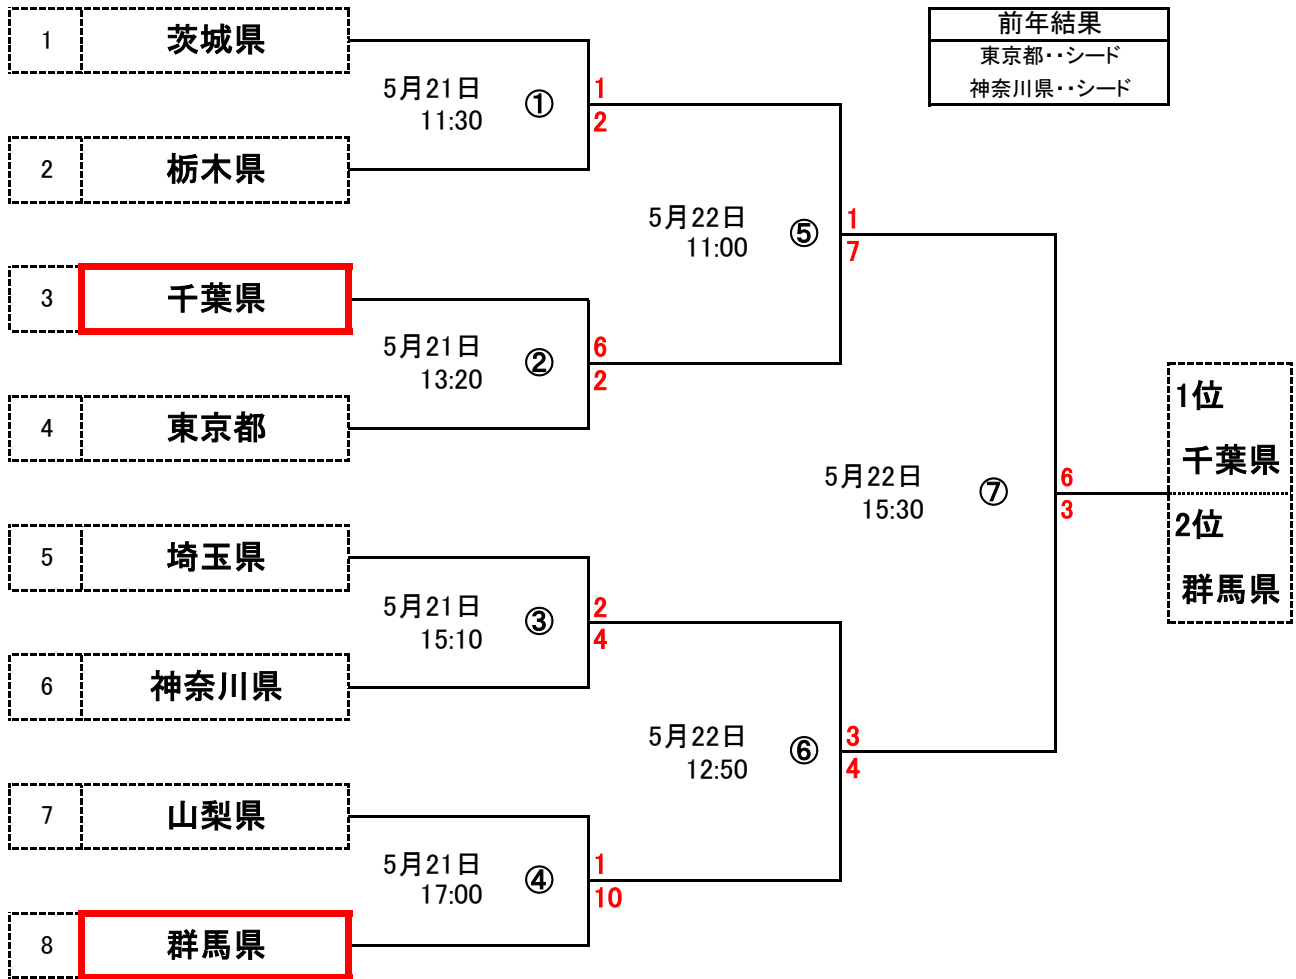

第32回全国選抜フットサル大会 関東大会 結果

期日：2016年5月21日(土)・22日(日)

会場：栃木県県南体育館(栃木県)

5月21日(土)		チーム名	スコア				チーム名	マッチNO
1 回 戦	11:30	茨城県	1	0 1	1 1	2	栃木県	①
	13:20	千葉県	6	3 3	1 1	2	東京都	②
	15:10	埼玉県	2	0 2	2 2	4	神奈川県	③
	17:00	山梨県	1	1 0	7 3	10	群馬県	④