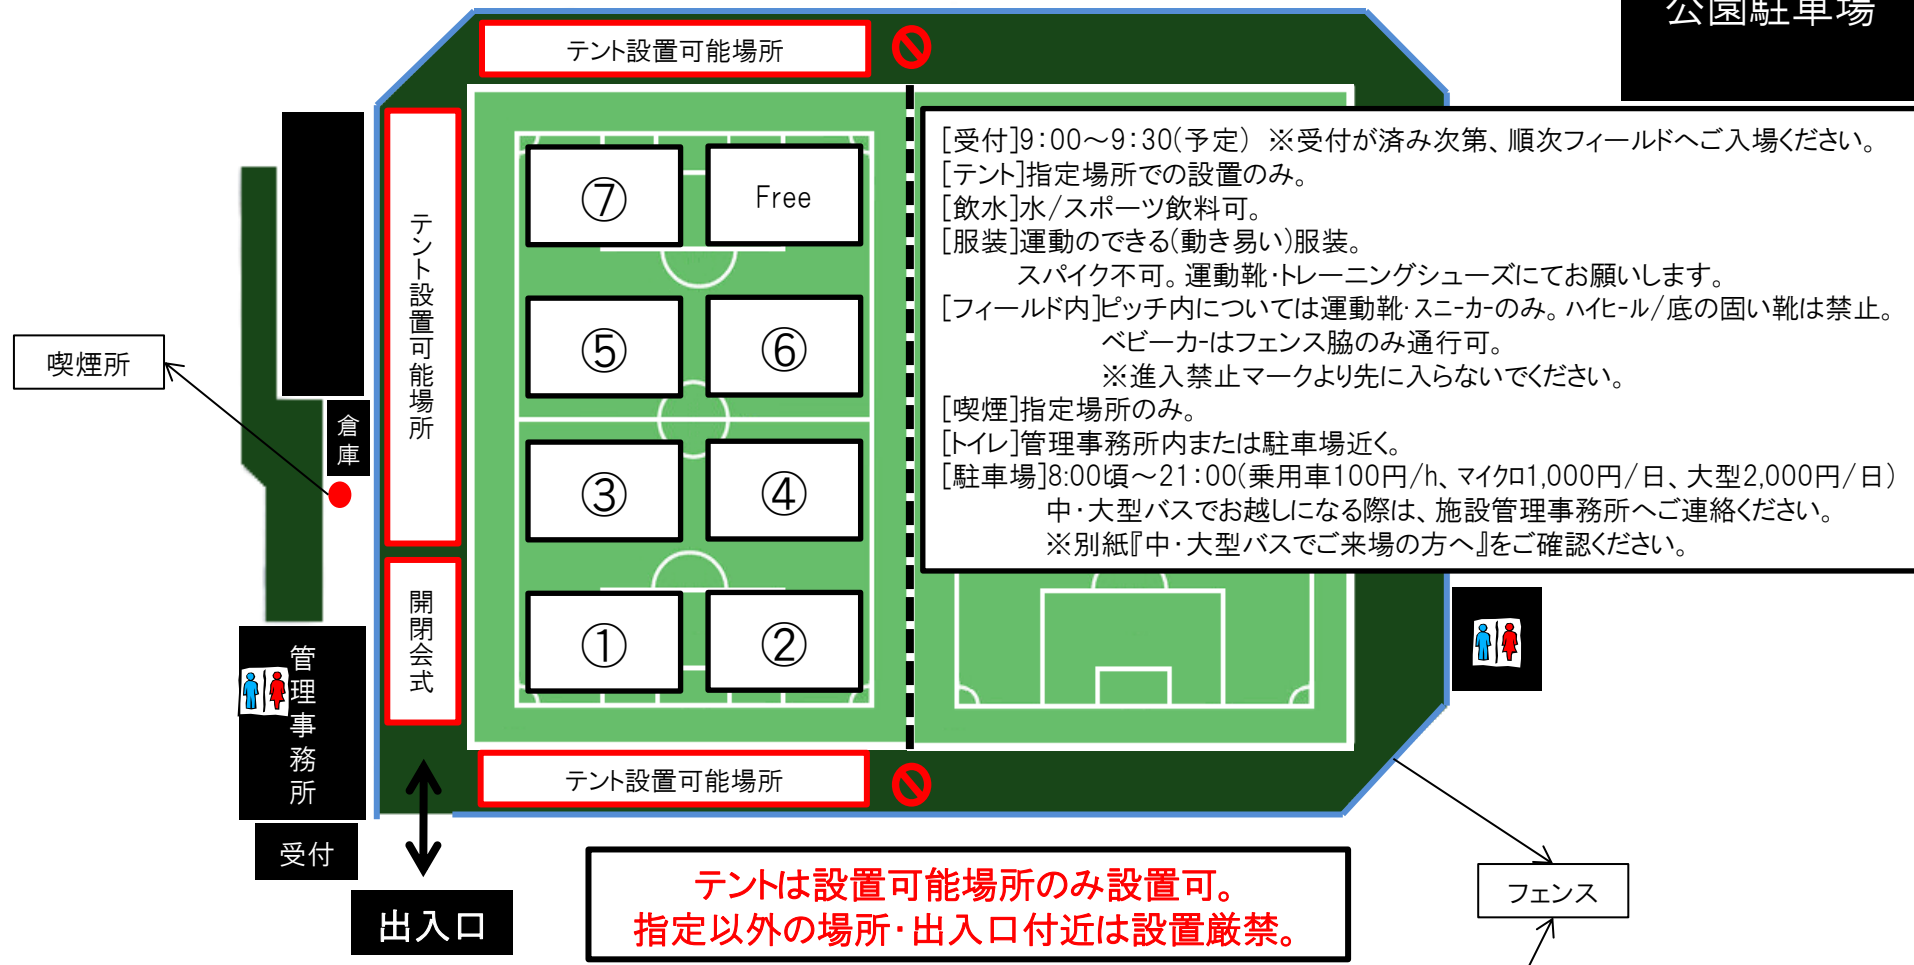

グローボ

道路

公園駐車場

フクダ電子アリーナ

[受付]9:00~9:30(予定) ※受付が済み次第、順次フィールドへご入場ください。
 [テント]指定場所での設置のみ。
 [飲水]水/スポーツ飲料可。
 [服装]運動のできる(動き易い)服装。
 スパイク不可。運動靴・トレーニングシューズにてお願いします。
 [フィールド内]ピッチ内については運動靴・スニーカーのみ。ハイヒール/底の固い靴は禁止。
 ベビーカーはフェンス脇のみ通行可。
 ※進入禁止マークより先に入らないでください。
 [喫煙]指定場所のみ。
 [トイレ]管理事務所内または駐車場近く。
 [駐車場]8:00頃~21:00(乗用車100円/h、マイクロ1,000円/日、大型2,000円/日)
 中・大型バスでお越しになる際は、施設管理事務所へご連絡ください。
 ※別紙『中・大型バスでご来場の方へ』をご確認ください。

**テントは設置可能場所のみ設置可。
 指定以外の場所・出入口付近は設置厳禁。**