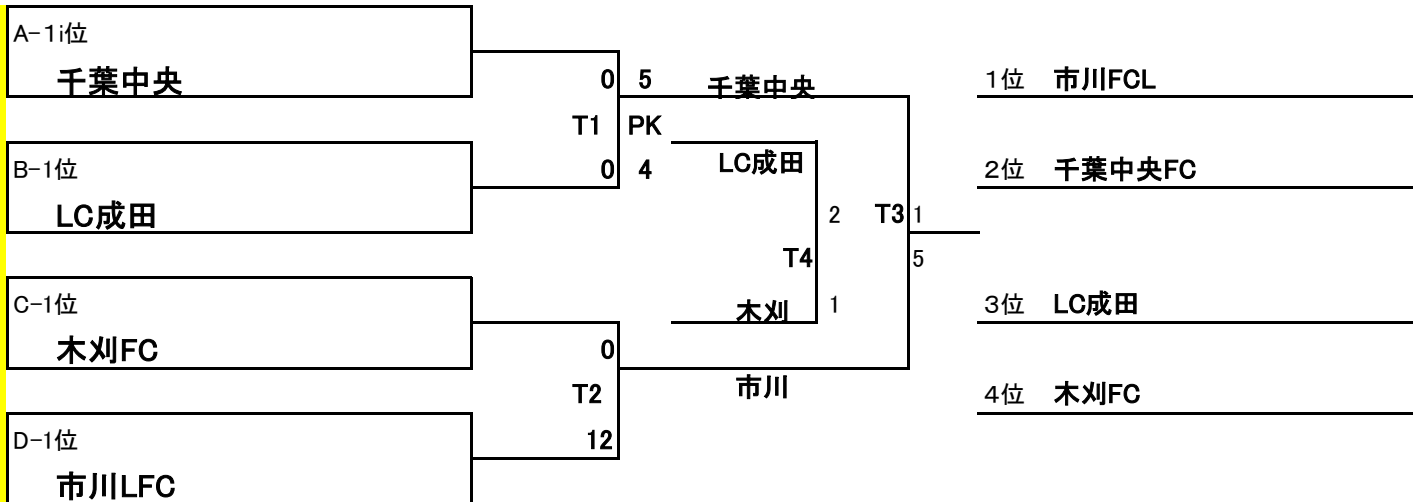

第3回 千葉県少女ミニサッカー大会

2013/11/3

なでしこ

H		N-1	N-2	N-3	N-4	勝点	勝	分	負	得点	失点	得失点差	順位
1	なでしこ-1 (成田A)		1 H1 2	3 H5 5	3 H4 0	3	1	0	2	7	7	0	3
2	なでしこ-2 (流山)	2 - 1		3 H3 2	5 H6 2	9	3	0	0	10	5	5	1
3	なでしこ-3 (黄)	5 - 3	2 - 3		3 H2 0	6	2	0	1	10	6	4	2
4	なでしこ-4 (橙)	0 - 3	2 - 5	0 - 3		0	0	0	3	2	11	-9	4

J		N-5	N-6	N-7	N-8	勝点	勝	分	負	得点	失点	得失点差	順位
5	なでしこ-5 (紫)		1 J1 1	3 J5 0	1 J4 0	7	2	1	0	5	1	4	1
6	なでしこ-6 (青)	1 - 1		1 J3 9	0 J6 3	1	0	1	2	2	13	-11	4
7	なでしこ-7 (緑)	0 - 3	9 - 1		2 J2 2	4	1	1	1	11	6	5	2
8	なでしこ-8 (成田B)	0 - 1	3 - 0	2 - 2		4	1	1	1	5	3	2	3

第3回 千葉県少女ミニサッカー大会

2013/11/3

6年 1位トーナメント