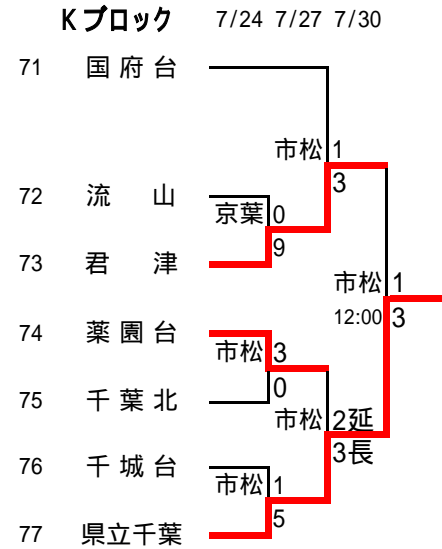

第87回 全国高校サッカー選手権大会 千葉県大会一次予選 PART 2

第87回 全国高校サッカー選手権大会 千葉県大会一次予選 PART 3

Qブロック			Rブロック			Sブロック			Tブロック						
	7/24	7/27	7/30		7/24	7/27	7/30		7/24	7/27	7/30		7/24	7/27	7/30
113	市立柏		市柏 1 0	120	鎌ヶ谷西		市柏 8 0	127	茂原		明德 4 0	134	千葉明德	明德 2 10:30 0	
114	成田	成北 4 0		121	津田沼	成北 2 1		128	泉	船東 1 0	13:30 0	135	安房	明德 3 10:30 1	
115	船橋芝山		市柏 3 10:00 1	122	富里		明德 2延 12:30 4長	129	市川北		明德 1 14:30 3	136	松戸秋山	明德 2 12:00 0	
116	袖ヶ浦	成北 4 0		123	柏中央	姉崎 1 3		130	船橋東	船東 0P4 0K1		137	千葉商業		明德 2 10:30 1
117	大網		市柏 1延 0長	124	秀明大八千代		市柏 0 4	131	県立柏		明德 6 15:00 2	138	成田国際	成国 8 0	
118	船橋西	成北 3 1		125	船橋豊富	姉崎 0 5		132	千葉工業	船東 0 1		139	一宮商業	明德 2 12:00 1	
119	成田北			126	生浜			133	匝瑳			140	東邦大東邦	成国 2P1 2K4	
												141	磯辺		

試合時間

- 9:30 ~
- 11:00 ~
- 12:30 ~
- 14:00 ~

試合会場

- 二和: 船橋二和高校
- 稲毛: 市立稲毛高校
- 小金: 小金高校
- 白井: 白井高校
- 緑: 市原緑高校
- 英和: 千葉英和高校
- 八幡: 市原八幡高校
- 柏南: 柏南高校

- 京葉: 京葉高校
- 市松: 市立松戸高校
- 明德: 千葉明德高校
- 姉崎: 姉崎高校
- 矢切: 松戸矢切高校
- 成国: 成田国際高校
- 船東: 船橋東高校
- 成北: 成田北高校

- 幕総: 幕張総合高校
- 黎明: 千葉黎明高校
- 市柏: 市立柏高校
- スポD: スポレクパークD
- 八球: 八幡球技場

千葉明德高校会場及び7/29・30の試合時間は、トーナメント表の記載時間となります。ご注意ください。