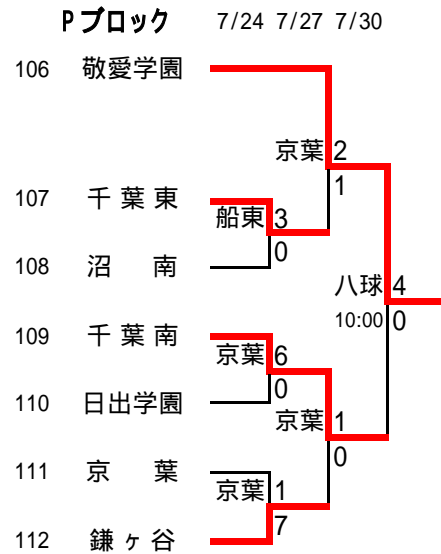

第87回 全国高校サッカー選手権大会 千葉県大会一次予選 PART 2

第87回 全国高校サッカー選手権大会 千葉県大会一次予選 PART 3

Qブロック			Rブロック			Sブロック			Tブロック						
	7/24	7/27	7/30		7/24	7/27	7/30		7/24	7/27	7/30		7/24	7/27	7/30
113	市立柏		市柏 1 0	120	鎌ヶ谷西		市柏 8 0	127	茂原		明德 4 0	134	千葉明德	明德 2 10:30 0	
114	成田	成北 4 0		121	津田沼	成北 2 1		128	泉	船東 1 0	13:30 0	135	安房	明德 3 10:30 1	
115	船橋芝山		市柏 3 10:00 1	122	富里		明德 2延 12:30 4長	129	市川北		明德 1 14:30 3	136	松戸秋山	明德 2 12:00 0	
116	袖ヶ浦	成北 4 0		123	柏中央	姉崎 1 3		130	船橋東	船東 0P4 0K1		137	千葉商業		明德 2 10:30 1
117	大網		市柏 1延 0長	124	秀明大八千代		市柏 0 4	131	県立柏		明德 6 15:00 2	138	成田国際	成国 8 0	
118	船橋西	成北 3 1		125	船橋豊富	姉崎 0 5		132	千葉工業	船東 0 1		139	一宮商業	明德 2 12:00 1	
119	成田北			126	生浜			133	匝瑳			140	東邦大東邦	成国 2P1 2K4	
												141	磯辺		

試合時間

- 9:30 ~
- 11:00 ~
- 12:30 ~
- 14:00 ~

試合会場

- 二和: 船橋二和高校
- 稲毛: 市立稲毛高校
- 小金: 小金高校
- 白井: 白井高校
- 緑: 市原緑高校
- 英和: 千葉英和高校
- 八幡: 市原八幡高校
- 柏南: 柏南高校

- 京葉: 京葉高校
- 市松: 市立松戸高校
- 明德: 千葉明德高校
- 姉崎: 姉崎高校
- 矢切: 松戸矢切高校
- 成国: 成田国際高校
- 船東: 船橋東高校
- 成北: 成田北高校

- 幕総: 幕張総合高校
- 黎明: 千葉黎明高校
- 市柏: 市立柏高校
- スポD: スポレクパークD
- 八球: 八幡球技場

千葉明德高校会場及び7/29・30の試合時間は、トーナメント表の記載時間となります。ご注意ください。