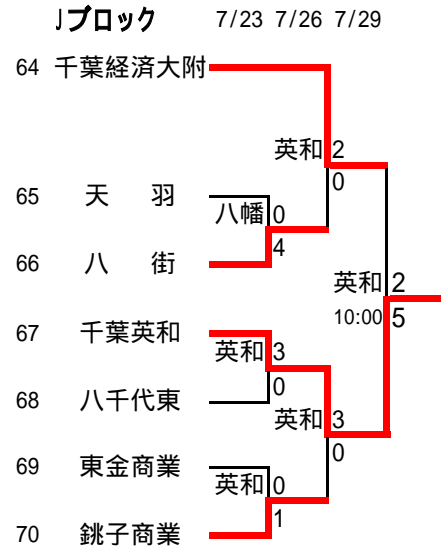

第87回 全国高校サッカー選手権大会 千葉県大会一次予選 PART 2

第87回 全国高校サッカー選手権大会 千葉県大会一次予選 PART 3

Qブロック			Rブロック			Sブロック			Tブロック						
	7/24	7/27	7/30		7/24	7/27	7/30		7/24	7/27	7/30		7/24	7/27	7/30
113	市立柏		市柏 1 0	120	鎌ヶ谷西		市柏 8 0	127	茂原		明德 4 0	134	千葉明德	明德 2 10:30 0	
114	成田	成北 4 0		121	津田沼	成北 2 1		128	泉	船東 1 0	13:30 0	135	安房	明德 3 10:30 1	
115	船橋芝山		市柏 3 10:00 1	122	富里		明德 2延 12:30 4長	129	市川北		明德 1 14:30 3	136	松戸秋山	明德 2 12:00 0	
116	袖ヶ浦	成北 4 0		123	柏中央	姉崎 1 3		130	船橋東	船東 0P4 0K1		137	千葉商業		明德 2 10:30 1
117	大網		市柏 1延 0長	124	秀明大八千代		市柏 0 4	131	県立柏		明德 6 15:00 2	138	成田国際	成国 8 0	
118	船橋西	成北 3 1		125	船橋豊富	姉崎 0 5		132	千葉工業	船東 0 1		139	一宮商業	明德 2 12:00 1	
119	成田北			126	生浜			133	匝瑳			140	東邦大東邦	成国 2P1 2K4	
												141	磯辺		

試合時間

- 9:30 ~
- 11:00 ~
- 12:30 ~
- 14:00 ~

試合会場

- 二和: 船橋二和高校
- 稲毛: 市立稲毛高校
- 小金: 小金高校
- 白井: 白井高校
- 緑: 市原緑高校
- 英和: 千葉英和高校
- 八幡: 市原八幡高校
- 柏南: 柏南高校

- 京葉: 京葉高校
- 市松: 市立松戸高校
- 明德: 千葉明德高校
- 姉崎: 姉崎高校
- 矢切: 松戸矢切高校
- 成国: 成田国際高校
- 船東: 船橋東高校
- 成北: 成田北高校

- 幕総: 幕張総合高校
- 黎明: 千葉黎明高校
- 市柏: 市立柏高校
- スポD: スポレクパークD
- 八球: 八幡球技場

千葉明德高校会場及び7/29・30の試合時間は、トーナメント表の記載時間となります。ご注意ください。