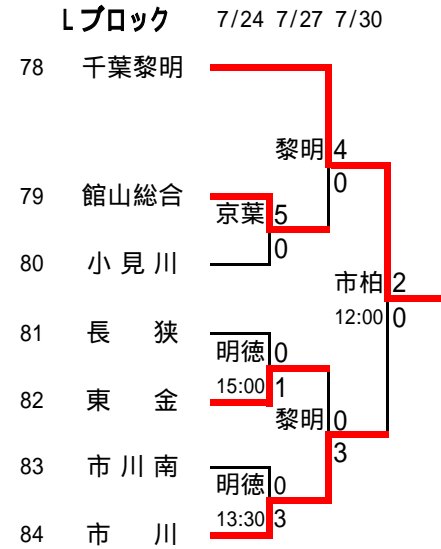

第87回 全国高校サッカー選手権大会 千葉県大会一次予選 PART 2

第87回 全国高校サッカー選手権大会 千葉県大会一次予選 PART 3

Qブロック			Rブロック			Sブロック			Tブロック						
	7/24	7/27	7/30		7/24	7/27	7/30		7/24	7/27	7/30		7/24	7/27	7/30
113	市立柏		市柏 1 0	120	鎌ヶ谷西		市柏 8 0	127	茂原		明德 4 0	134	千葉明德	明德 2 10:30 0	
114	成田	成北 4 0		121	津田沼	成北 2 1		128	泉	船東 1 0	13:30 0	135	安房	明德 3 10:30 1	
115	船橋芝山		市柏 3 10:00 1	122	富里		明德 2延 12:30 4長	129	市川北		明德 1 14:30 3	136	松戸秋山	明德 2 12:00 0	
116	袖ヶ浦	成北 4 0		123	柏中央	姉崎 1 3		130	船橋東	船東 0P4 0K1		137	千葉商業		明德 2 10:30 1
117	大網		市柏 1延 0長	124	秀明大八千代		市柏 0 4	131	県立柏		明德 6 15:00 2	138	成田国際	成国 8 0	
118	船橋西	成北 3 1		125	船橋豊富	姉崎 0 5		132	千葉工業	船東 0 1		139	一宮商業	明德 2 12:00 1	
119	成田北			126	生浜			133	匝瑳			140	東邦大東邦	成国 2P1 2K4	
												141	磯辺		

試合時間

- 9:30 ~
- 11:00 ~
- 12:30 ~
- 14:00 ~

試合会場

- 二和: 船橋二和高校
- 稲毛: 市立稲毛高校
- 小金: 小金高校
- 白井: 白井高校
- 緑: 市原緑高校
- 英和: 千葉英和高校
- 八幡: 市原八幡高校
- 柏南: 柏南高校

- 京葉: 京葉高校
- 市松: 市立松戸高校
- 明德: 千葉明德高校
- 姉崎: 姉崎高校
- 矢切: 松戸矢切高校
- 成国: 成田国際高校
- 船東: 船橋東高校
- 成北: 成田北高校

- 幕総: 幕張総合高校
- 黎明: 千葉黎明高校
- 市柏: 市立柏高校
- スポD: スポレクパークD
- 八球: 八幡球技場

千葉明德高校会場及び7/29・30の試合時間は、トーナメント表の記載時間となります。ご注意ください。