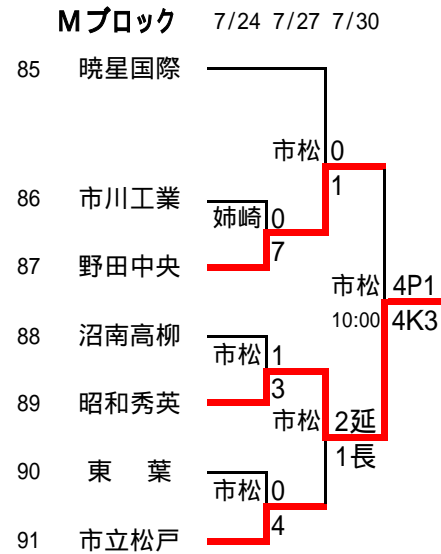

第87回 全国高校サッカー選手権大会 千葉県大会一次予選 PART 2

第87回 全国高校サッカー選手権大会 千葉県大会一次予選 PART 3

Qブロック			Rブロック			Sブロック			Tブロック						
	7/24	7/27	7/30		7/24	7/27	7/30		7/24	7/27	7/30		7/24	7/27	7/30
113	市立柏		市柏 1 0	120	鎌ヶ谷西		市柏 8 0	127	茂原		明德 4 0	134	千葉明德	明德 2 10:30 0	
114	成田	成北 4 0		121	津田沼	成北 2 1		128	泉	船東 1 0	13:30 0	135	安房	明德 3 10:30 1	
115	船橋芝山		市柏 3 10:00 1	122	富里		明德 2延 12:30 4長	129	市川北		明德 1 14:30 3	136	松戸秋山	明德 2 12:00 0	
116	袖ヶ浦	成北 4 0		123	柏中央	姉崎 1 3		130	船橋東	船東 0P4 0K1		137	千葉商業		明德 2 10:30 1
117	大網		市柏 1延 0長	124	秀明大八千代		市柏 0 4	131	県立柏		明德 6 15:00 2	138	成田国際	成国 8 0	
118	船橋西	成北 3 1		125	船橋豊富	姉崎 0 5		132	千葉工業	船東 0 1		139	一宮商業	明德 2 12:00 1	
119	成田北			126	生浜			133	匝瑳			140	東邦大東邦	成国 2P1 2K4	
												141	磯辺		

試合時間

- 9:30 ~
- 11:00 ~
- 12:30 ~
- 14:00 ~

試合会場

- 二和: 船橋二和高校
- 稲毛: 市立稲毛高校
- 小金: 小金高校
- 白井: 白井高校
- 緑: 市原緑高校
- 英和: 千葉英和高校
- 八幡: 市原八幡高校
- 柏南: 柏南高校

- 京葉: 京葉高校
- 市松: 市立松戸高校
- 明德: 千葉明德高校
- 姉崎: 姉崎高校
- 矢切: 松戸矢切高校
- 成国: 成田国際高校
- 船東: 船橋東高校
- 成北: 成田北高校

- 幕総: 幕張総合高校
- 黎明: 千葉黎明高校
- 市柏: 市立柏高校
- スポD: スポレクパークD
- 八球: 八幡球技場

千葉明德高校会場及び7/29・30の試合時間は、トーナメント表の記載時間となります。ご注意ください。