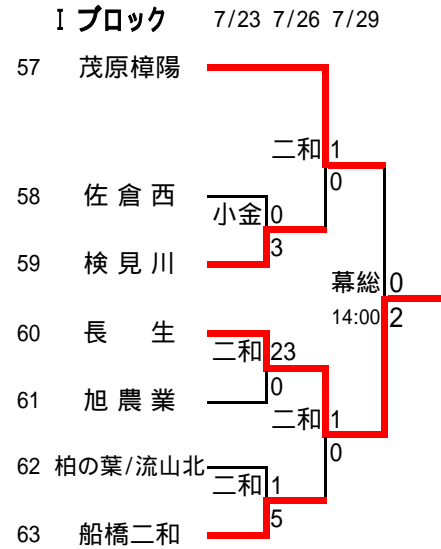

第87回 全国高校サッカー選手権大会 千葉県大会一次予選 PART 2

第87回 全国高校サッカー選手権大会 千葉県大会一次予選 PART 3

Qブロック			Rブロック			Sブロック			Tブロック						
	7/24	7/27	7/30		7/24	7/27	7/30		7/24	7/27	7/30		7/24	7/27	7/30
113	市立柏		市柏 1 0	120	鎌ヶ谷西		市柏 8 0	127	茂原		明德 4 0	134	千葉明德	明德 2 10:30 0	
114	成田	成北 4 0		121	津田沼	成北 2 1		128	泉	船東 1 0	13:30 0	135	安房	明德 3 10:30 1	
115	船橋芝山		市柏 3 10:00 1	122	富里		明德 2延 12:30 4長	129	市川北		明德 1 14:30 3	136	松戸秋山	明德 2 12:00 0	
116	袖ヶ浦	成北 4 0		123	柏中央	姉崎 1 3		130	船橋東	船東 0P4 0K1		137	千葉商業		明德 2 10:30 1
117	大網		市柏 1延 0長	124	秀明大八千代		市柏 0 4	131	県立柏		明德 6 15:00 2	138	成田国際	成国 8 0	
118	船橋西	成北 3 1		125	船橋豊富	姉崎 0 5		132	千葉工業	船東 0 1		139	一宮商業	明德 2 12:00 1	
119	成田北			126	生浜			133	匝瑳			140	東邦大東邦	成国 2P1 2K4	
												141	磯辺		

試合時間

- 9:30 ~
- 11:00 ~
- 12:30 ~
- 14:00 ~

試合会場

- 二和: 船橋二和高校
- 稲毛: 市立稲毛高校
- 小金: 小金高校
- 白井: 白井高校
- 緑: 市原緑高校
- 英和: 千葉英和高校
- 八幡: 市原八幡高校
- 柏南: 柏南高校

- 京葉: 京葉高校
- 市松: 市立松戸高校
- 明德: 千葉明德高校
- 姉崎: 姉崎高校
- 矢切: 松戸矢切高校
- 成国: 成田国際高校
- 船東: 船橋東高校
- 成北: 成田北高校

- 幕総: 幕張総合高校
- 黎明: 千葉黎明高校
- 市柏: 市立柏高校
- スポD: スポレクパークD
- 八球: 八幡球技場

千葉明德高校会場及び7/29・30の試合時間は、トーナメント表の記載時間となります。ご注意ください。