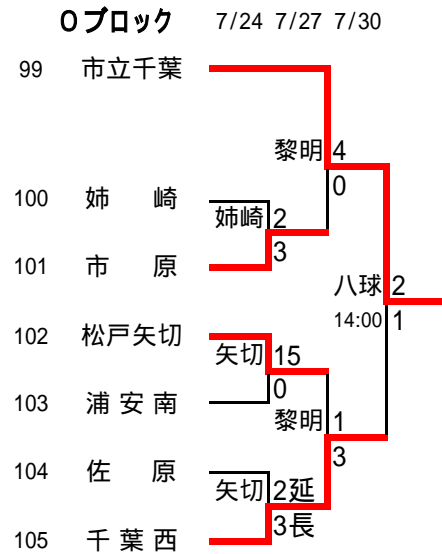

第87回 全国高校サッカー選手権大会 千葉県大会一次予選 PART 2

第87回 全国高校サッカー選手権大会 千葉県大会一次予選 PART 3

Qブロック			Rブロック			Sブロック			Tブロック						
	7/24	7/27	7/30		7/24	7/27	7/30		7/24	7/27	7/30		7/24	7/27	7/30
113	市立柏		市柏 1 0	120	鎌ヶ谷西		市柏 8 0	127	茂原		明德 4 0	134	千葉明德	明德 2 10:30 0	
114	成田	成北 4 0		121	津田沼	成北 2 1		128	泉	船東 1 0	13:30 0	135	安房	明德 3 10:30 1	
115	船橋芝山		市柏 3 10:00 1	122	富里		明德 2延 12:30 4長	129	市川北		明德 1 14:30 3	136	松戸秋山	明德 2 12:00 0	
116	袖ヶ浦	成北 4 0		123	柏中央	姉崎 1 3		130	船橋東	船東 0P4 0K1		137	千葉商業		明德 2 10:30 1
117	大網		市柏 1延 0長	124	秀明大八千代		市柏 0 4	131	県立柏		明德 6 15:00 2	138	成田国際	成国 8 0	
118	船橋西	成北 3 1		125	船橋豊富	姉崎 0 5		132	千葉工業	船東 0 1		139	一宮商業	明德 2 12:00 1	
119	成田北			126	生浜			133	匝瑳			140	東邦大東邦	成国 2P1 2K4	
												141	磯辺		

試合時間

- 9:30 ~
- 11:00 ~
- 12:30 ~
- 14:00 ~

試合会場

- 二和: 船橋二和高校
- 稲毛: 市立稲毛高校
- 小金: 小金高校
- 白井: 白井高校
- 緑: 市原緑高校
- 英和: 千葉英和高校
- 八幡: 市原八幡高校
- 柏南: 柏南高校

- 京葉: 京葉高校
- 市松: 市立松戸高校
- 明德: 千葉明德高校
- 姉崎: 姉崎高校
- 矢切: 松戸矢切高校
- 成国: 成田国際高校
- 船東: 船橋東高校
- 成北: 成田北高校

- 幕総: 幕張総合高校
- 黎明: 千葉黎明高校
- 市柏: 市立柏高校
- スポD: スポレクパークD
- 八球: 八幡球技場

千葉明德高校会場及び7/29・30の試合時間は、トーナメント表の記載時間となります。ご注意ください。