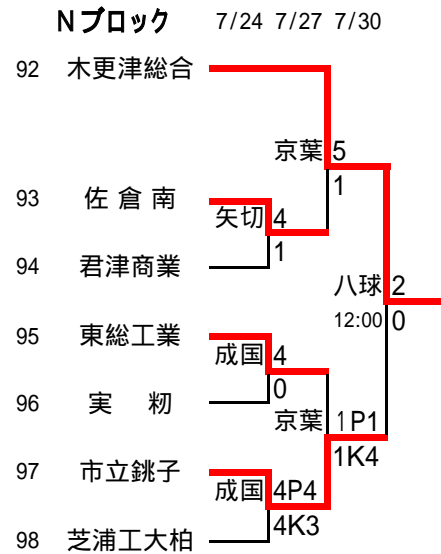

第87回 全国高校サッカー選手権大会 千葉県大会一次予選 PART 2

第87回 全国高校サッカー選手権大会 千葉県大会一次予選 PART 3

Qブロック			Rブロック			Sブロック			Tブロック						
	7/24	7/27	7/30		7/24	7/27	7/30		7/24	7/27	7/30		7/24	7/27	7/30
113	市立柏		市柏 1 0	120	鎌ヶ谷西		市柏 8 0	127	茂原		明德 4 0	134	千葉明德	明德 2 10:30 0	
114	成田	成北 4 0		121	津田沼	成北 2 1		128	泉	船東 1 0	13:30 0	135	安房	明德 3 10:30 1	
115	船橋芝山		市柏 3 10:00 1	122	富里		明德 2延 12:30 4長	129	市川北		明德 1 14:30 3	136	松戸秋山	明德 2 12:00 0	
116	袖ヶ浦	成北 4 0		123	柏中央	姉崎 1 3		130	船橋東	船東 0P4 0K1		137	千葉商業		明德 2 10:30 1
117	大網		市柏 1延 0長	124	秀明大八千代		市柏 0 4	131	県立柏		明德 6 15:00 2	138	成田国際	成国 8 0	
118	船橋西	成北 3 1		125	船橋豊富	姉崎 0 5		132	千葉工業	船東 0 1		139	一宮商業	明德 2 12:00 1	
119	成田北			126	生浜			133	匝瑳			140	東邦大東邦	成国 2P1 2K4	
												141	磯辺		

試合時間

- 9:30 ~
- 11:00 ~
- 12:30 ~
- 14:00 ~

試合会場

- 二和: 船橋二和高校
- 稲毛: 市立稲毛高校
- 小金: 小金高校
- 白井: 白井高校
- 緑: 市原緑高校
- 英和: 千葉英和高校
- 八幡: 市原八幡高校
- 柏南: 柏南高校

- 京葉: 京葉高校
- 市松: 市立松戸高校
- 明德: 千葉明德高校
- 姉崎: 姉崎高校
- 矢切: 松戸矢切高校
- 成国: 成田国際高校
- 船東: 船橋東高校
- 成北: 成田北高校

- 幕総: 幕張総合高校
- 黎明: 千葉黎明高校
- 市柏: 市立柏高校
- スポD: スポレクパークD
- 八球: 八幡球技場

千葉明德高校会場及び7/29・30の試合時間は、トーナメント表の記載時間となります。ご注意ください。