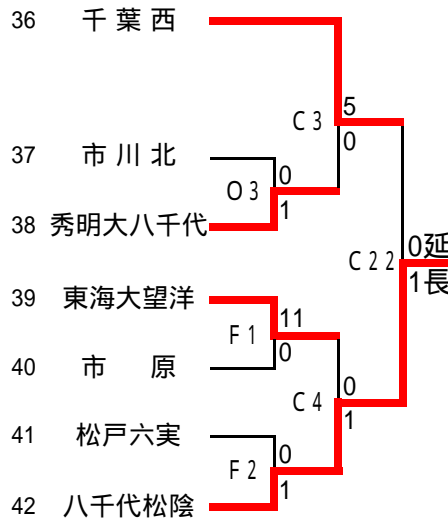

第86回 全国高校サッカー選手権大会 千葉県大会一次予選

Aブロック 7/23 7/26 7/29

Bブロック 7/23 7/26 7/29

Cブロック 7/23 7/26 7/29

Dブロック 7/23 7/26 7/29

Eブロック 7/23 7/26 7/29

Fブロック 7/23 7/26 7/29

Gブロック 7/23 7/26 7/29

Hブロック 7/23 7/26 7/29

試合時間

- 1 9:30 ~
- 2 11:00 ~
- 3 12:30 ~
- 4 14:00 ~
- 22 11:30 ~
- 33 13:30 ~
- 44 15:30 ~

試合会場

- A: 成東高校
- B: 船橋二和高校
- C: 西武台千葉高校
- D: 柏井高校
- E: 佐倉西高校
- F: 東海大望洋
- G: 木更津高校
- H: 袖ヶ浦高校