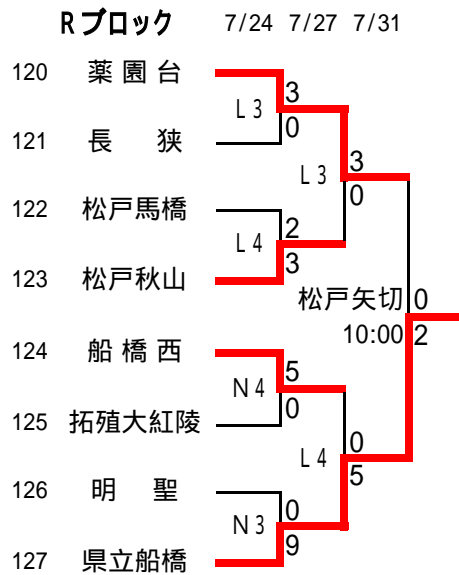

第86回 全国高校サッカー選手権大会 千葉県大会一次予選

Aブロック 7/23 7/26 7/29

Bブロック 7/23 7/26 7/29

Cブロック 7/23 7/26 7/29

Dブロック 7/23 7/26 7/29

Eブロック 7/23 7/26 7/29

Fブロック 7/23 7/26 7/29

Gブロック 7/23 7/26 7/29

Hブロック 7/23 7/26 7/29

試合時間

- 1 9:30 ~
- 2 11:00 ~
- 3 12:30 ~
- 4 14:00 ~
- 22 11:30 ~
- 33 13:30 ~
- 44 15:30 ~

試合会場

- A: 成東高校
- B: 船橋二和高校
- C: 西武台千葉高校
- D: 柏井高校
- E: 佐倉西高校
- F: 東海大望洋
- G: 木更津高校
- H: 袖ヶ浦高校