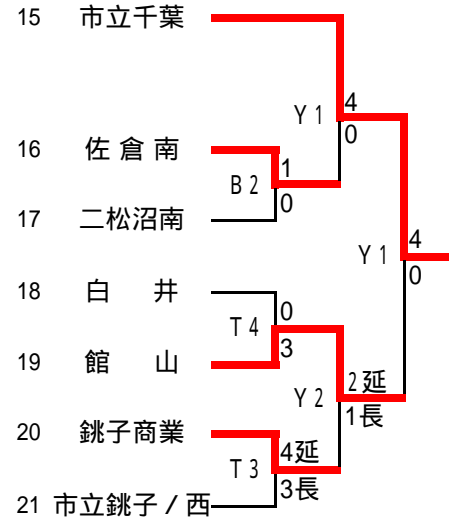

第86回 全国高校サッカー選手権大会 千葉県大会一次予選

Aブロック 7/23 7/26 7/29

Bブロック 7/23 7/26 7/29

Cブロック 7/23 7/26 7/29

Dブロック 7/23 7/26 7/29

Eブロック 7/23 7/26 7/29

Fブロック 7/23 7/26 7/29

Gブロック 7/23 7/26 7/29

Hブロック 7/23 7/26 7/29

試合時間

- 1 9:30 ~
- 2 11:00 ~
- 3 12:30 ~
- 4 14:00 ~
- 22 11:30 ~
- 33 13:30 ~
- 44 15:30 ~

試合会場

- A: 成東高校
- B: 船橋二和高校
- C: 西武台千葉高校
- D: 柏井高校
- E: 佐倉西高校
- F: 東海大望洋
- G: 木更津高校
- H: 袖ヶ浦高校