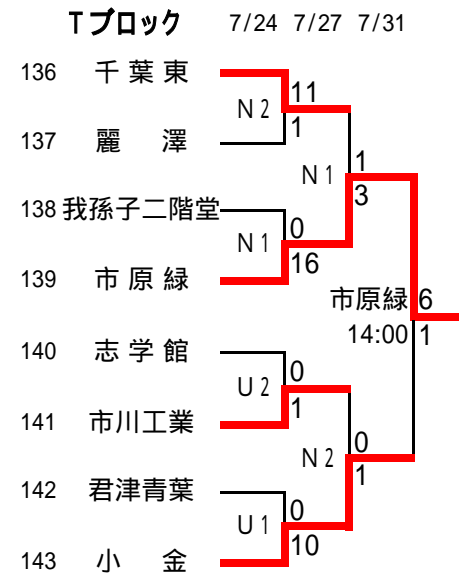

第86回 全国高校サッカー選手権大会 千葉県大会一次予選

Aブロック 7/23 7/26 7/29

Bブロック 7/23 7/26 7/29

Cブロック 7/23 7/26 7/29

Dブロック 7/23 7/26 7/29

Eブロック 7/23 7/26 7/29

Fブロック 7/23 7/26 7/29

Gブロック 7/23 7/26 7/29

Hブロック 7/23 7/26 7/29

試合時間

- 1 9:30 ~
- 2 11:00 ~
- 3 12:30 ~
- 4 14:00 ~
- 22 11:30 ~
- 33 13:30 ~
- 44 15:30 ~

試合会場

- A: 成東高校
- B: 船橋二和高校
- C: 西武台千葉高校
- D: 柏井高校
- E: 佐倉西高校
- F: 東海大望洋
- G: 木更津高校
- H: 袖ヶ浦高校