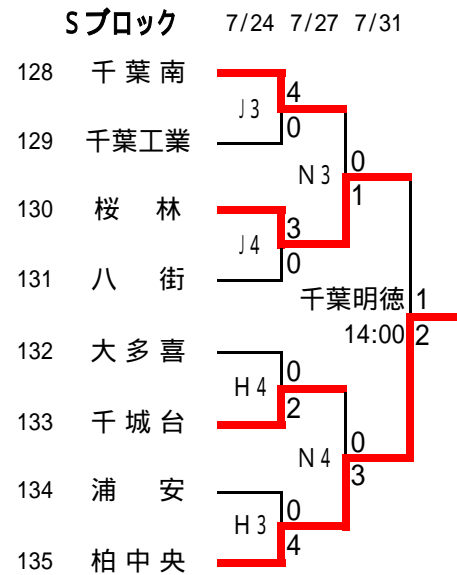

第86回 全国高校サッカー選手権大会 千葉県大会一次予選

Aブロック 7/23 7/26 7/29

Bブロック 7/23 7/26 7/29

Cブロック 7/23 7/26 7/29

Dブロック 7/23 7/26 7/29

Eブロック 7/23 7/26 7/29

Fブロック 7/23 7/26 7/29

Gブロック 7/23 7/26 7/29

Hブロック 7/23 7/26 7/29

試合時間

- 1 9:30 ~
- 2 11:00 ~
- 3 12:30 ~
- 4 14:00 ~
- 22 11:30 ~
- 33 13:30 ~
- 44 15:30 ~

試合会場

- A: 成東高校
- B: 船橋二和高校
- C: 西武台千葉高校
- D: 柏井高校
- E: 佐倉西高校
- F: 東海大望洋
- G: 木更津高校
- H: 袖ヶ浦高校