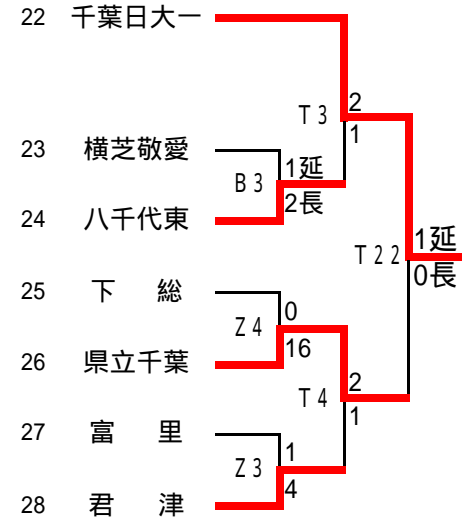

第86回 全国高校サッカー選手権大会 千葉県大会一次予選

Aブロック 7/23 7/26 7/29

Bブロック 7/23 7/26 7/29

Cブロック 7/23 7/26 7/29

Dブロック 7/23 7/26 7/29

Eブロック 7/23 7/26 7/29

Fブロック 7/23 7/26 7/29

Gブロック 7/23 7/26 7/29

Hブロック 7/23 7/26 7/29

試合時間

- 1 9:30 ~
- 2 11:00 ~
- 3 12:30 ~
- 4 14:00 ~
- 22 11:30 ~
- 33 13:30 ~
- 44 15:30 ~

試合会場

- A: 成東高校
- B: 船橋二和高校
- C: 西武台千葉高校
- D: 柏井高校
- E: 佐倉西高校
- F: 東海大望洋
- G: 木更津高校
- H: 袖ヶ浦高校