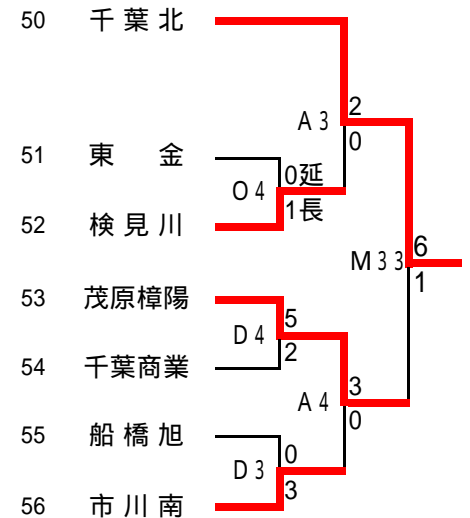

第86回 全国高校サッカー選手権大会 千葉県大会一次予選

Aブロック 7/23 7/26 7/29

Bブロック 7/23 7/26 7/29

Cブロック 7/23 7/26 7/29

Dブロック 7/23 7/26 7/29

Eブロック 7/23 7/26 7/29

Fブロック 7/23 7/26 7/29

Gブロック 7/23 7/26 7/29

Hブロック 7/23 7/26 7/29

試合時間

- 1 9:30 ~
- 2 11:00 ~
- 3 12:30 ~
- 4 14:00 ~
- 22 11:30 ~
- 33 13:30 ~
- 44 15:30 ~

試合会場

- A: 成東高校
- B: 船橋二和高校
- C: 西武台千葉高校
- D: 柏井高校
- E: 佐倉西高校
- F: 東海大望洋
- G: 木更津高校
- H: 袖ヶ浦高校