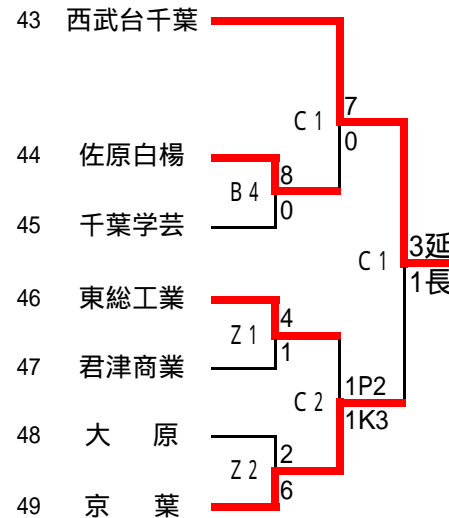

第86回 全国高校サッカー選手権大会 千葉県大会一次予選

Aブロック 7/23 7/26 7/29

Bブロック 7/23 7/26 7/29

Cブロック 7/23 7/26 7/29

Dブロック 7/23 7/26 7/29

Eブロック 7/23 7/26 7/29

Fブロック 7/23 7/26 7/29

Gブロック 7/23 7/26 7/29

Hブロック 7/23 7/26 7/29

試合時間

- 1 9:30 ~
- 2 11:00 ~
- 3 12:30 ~
- 4 14:00 ~
- 22 11:30 ~
- 33 13:30 ~
- 44 15:30 ~

試合会場

- A: 成東高校
- B: 船橋二和高校
- C: 西武台千葉高校
- D: 柏井高校
- E: 佐倉西高校
- F: 東海大望洋
- G: 木更津高校
- H: 袖ヶ浦高校