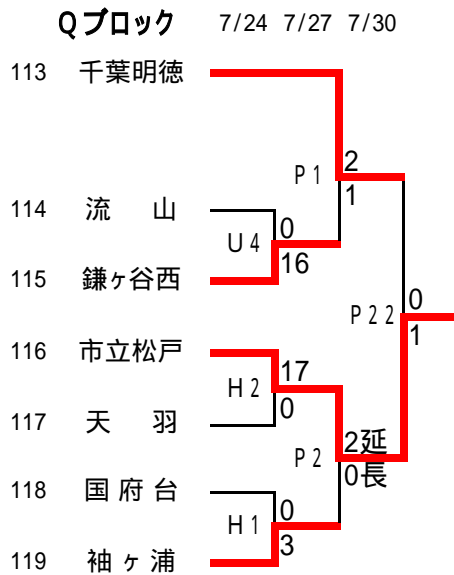

第86回 全国高校サッカー選手権大会 千葉県大会一次予選

Aブロック 7/23 7/26 7/29

Bブロック 7/23 7/26 7/29

Cブロック 7/23 7/26 7/29

Dブロック 7/23 7/26 7/29

Eブロック 7/23 7/26 7/29

Fブロック 7/23 7/26 7/29

Gブロック 7/23 7/26 7/29

Hブロック 7/23 7/26 7/29

試合時間

- 1 9:30 ~
- 2 11:00 ~
- 3 12:30 ~
- 4 14:00 ~
- 22 11:30 ~
- 33 13:30 ~
- 44 15:30 ~

試合会場

- A: 成東高校
- B: 船橋二和高校
- C: 西武台千葉高校
- D: 柏井高校
- E: 佐倉西高校
- F: 東海大望洋
- G: 木更津高校
- H: 袖ヶ浦高校