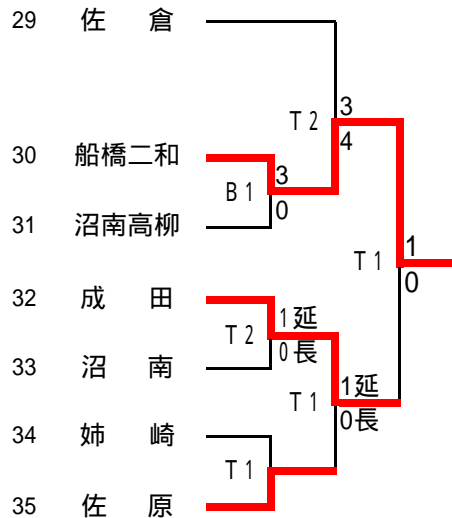

第86回 全国高校サッカー選手権大会 千葉県大会一次予選

Aブロック 7/23 7/26 7/29

Bブロック 7/23 7/26 7/29

Cブロック 7/23 7/26 7/29

Dブロック 7/23 7/26 7/29

Eブロック 7/23 7/26 7/29

Fブロック 7/23 7/26 7/29

Gブロック 7/23 7/26 7/29

Hブロック 7/23 7/26 7/29

試合時間

- 1 9:30 ~
- 2 11:00 ~
- 3 12:30 ~
- 4 14:00 ~
- 22 11:30 ~
- 33 13:30 ~
- 44 15:30 ~

試合会場

- A: 成東高校
- B: 船橋二和高校
- C: 西武台千葉高校
- D: 柏井高校
- E: 佐倉西高校
- F: 東海大望洋
- G: 木更津高校
- H: 袖ヶ浦高校