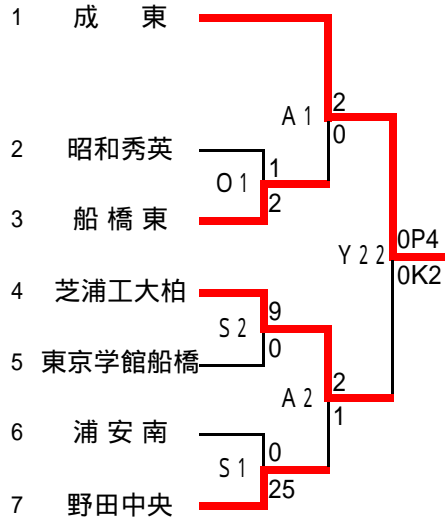

第86回 全国高校サッカー選手権大会 千葉県大会一次予選

Aブロック 7/23 7/26 7/29

Bブロック 7/23 7/26 7/29

Cブロック 7/23 7/26 7/29

Dブロック 7/23 7/26 7/29

Eブロック 7/23 7/26 7/29

Fブロック 7/23 7/26 7/29

Gブロック 7/23 7/26 7/29

Hブロック 7/23 7/26 7/29

試合時間

- 1 9:30 ~
- 2 11:00 ~
- 3 12:30 ~
- 4 14:00 ~
- 22 11:30 ~
- 33 13:30 ~
- 44 15:30 ~

試合会場

- A: 成東高校
- B: 船橋二和高校
- C: 西武台千葉高校
- D: 柏井高校
- E: 佐倉西高校
- F: 東海大望洋
- G: 木更津高校
- H: 袖ヶ浦高校