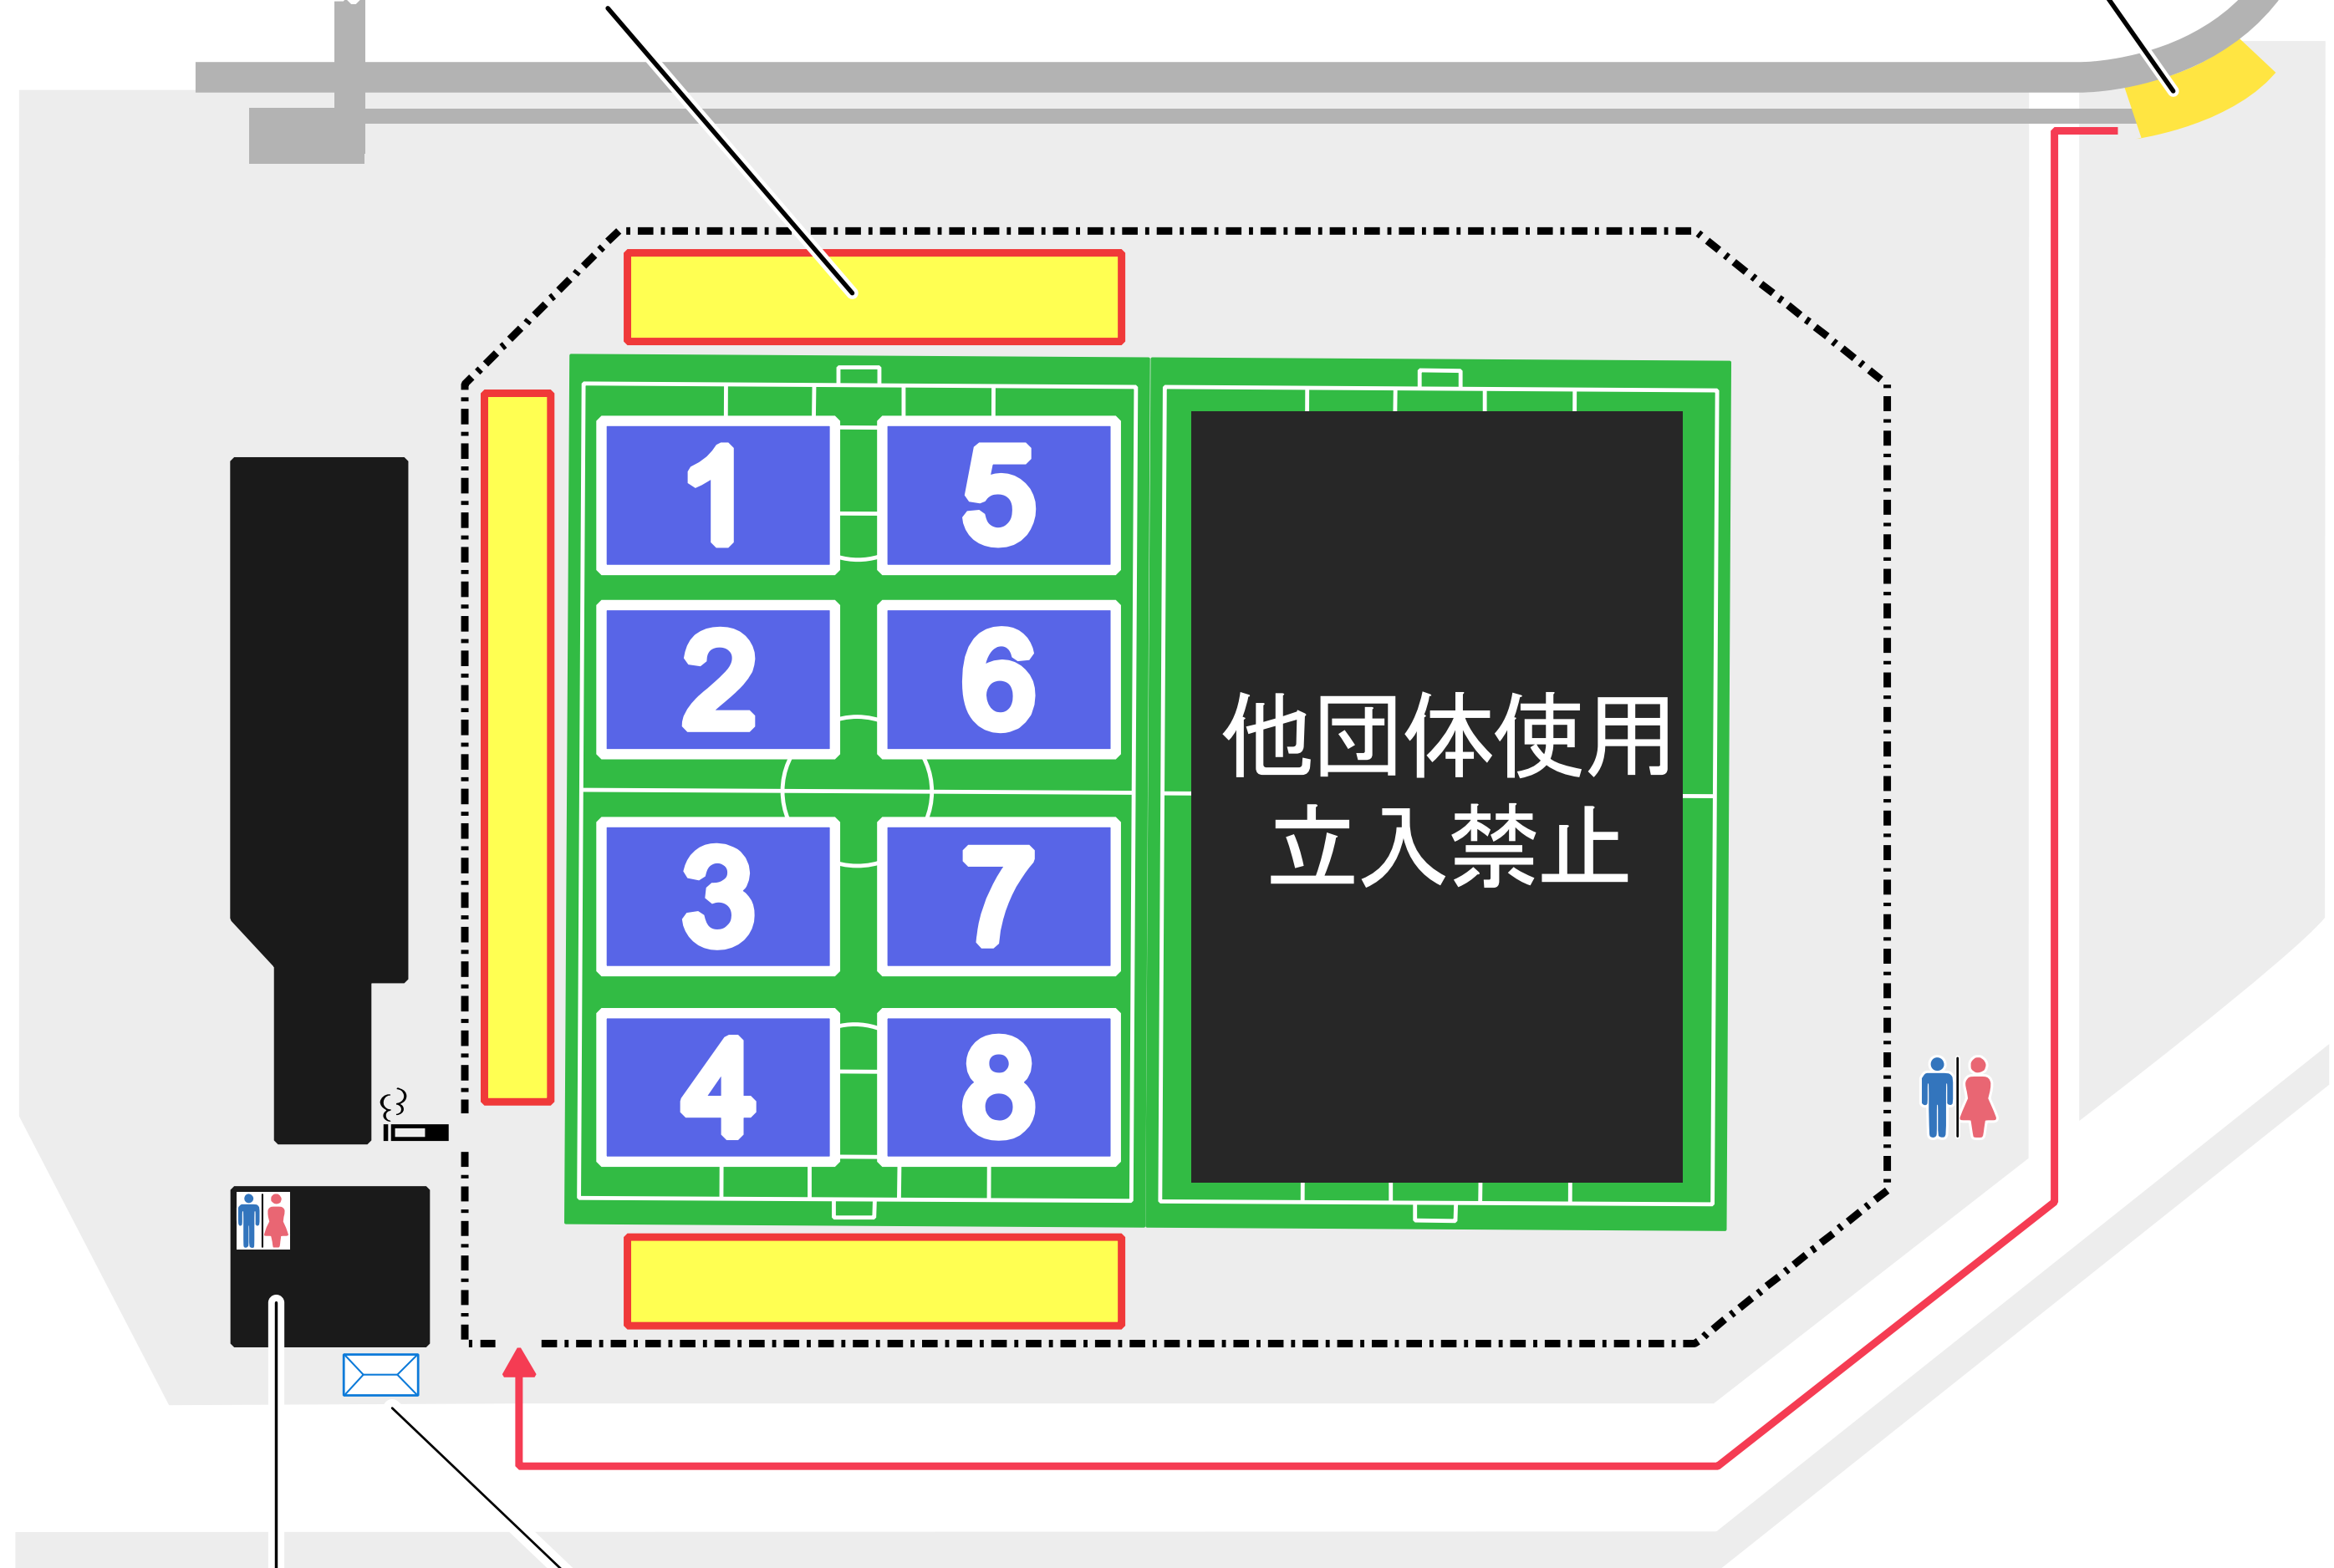

◀至東京

至市原▶

荷物置場・テント設置可能エリア

※強風時はフェンス括り付け必須。

※主催者判断により設置不可の場合有り。

公園第1駐車場

フクダ電子アリーナ

管理事務所

受付