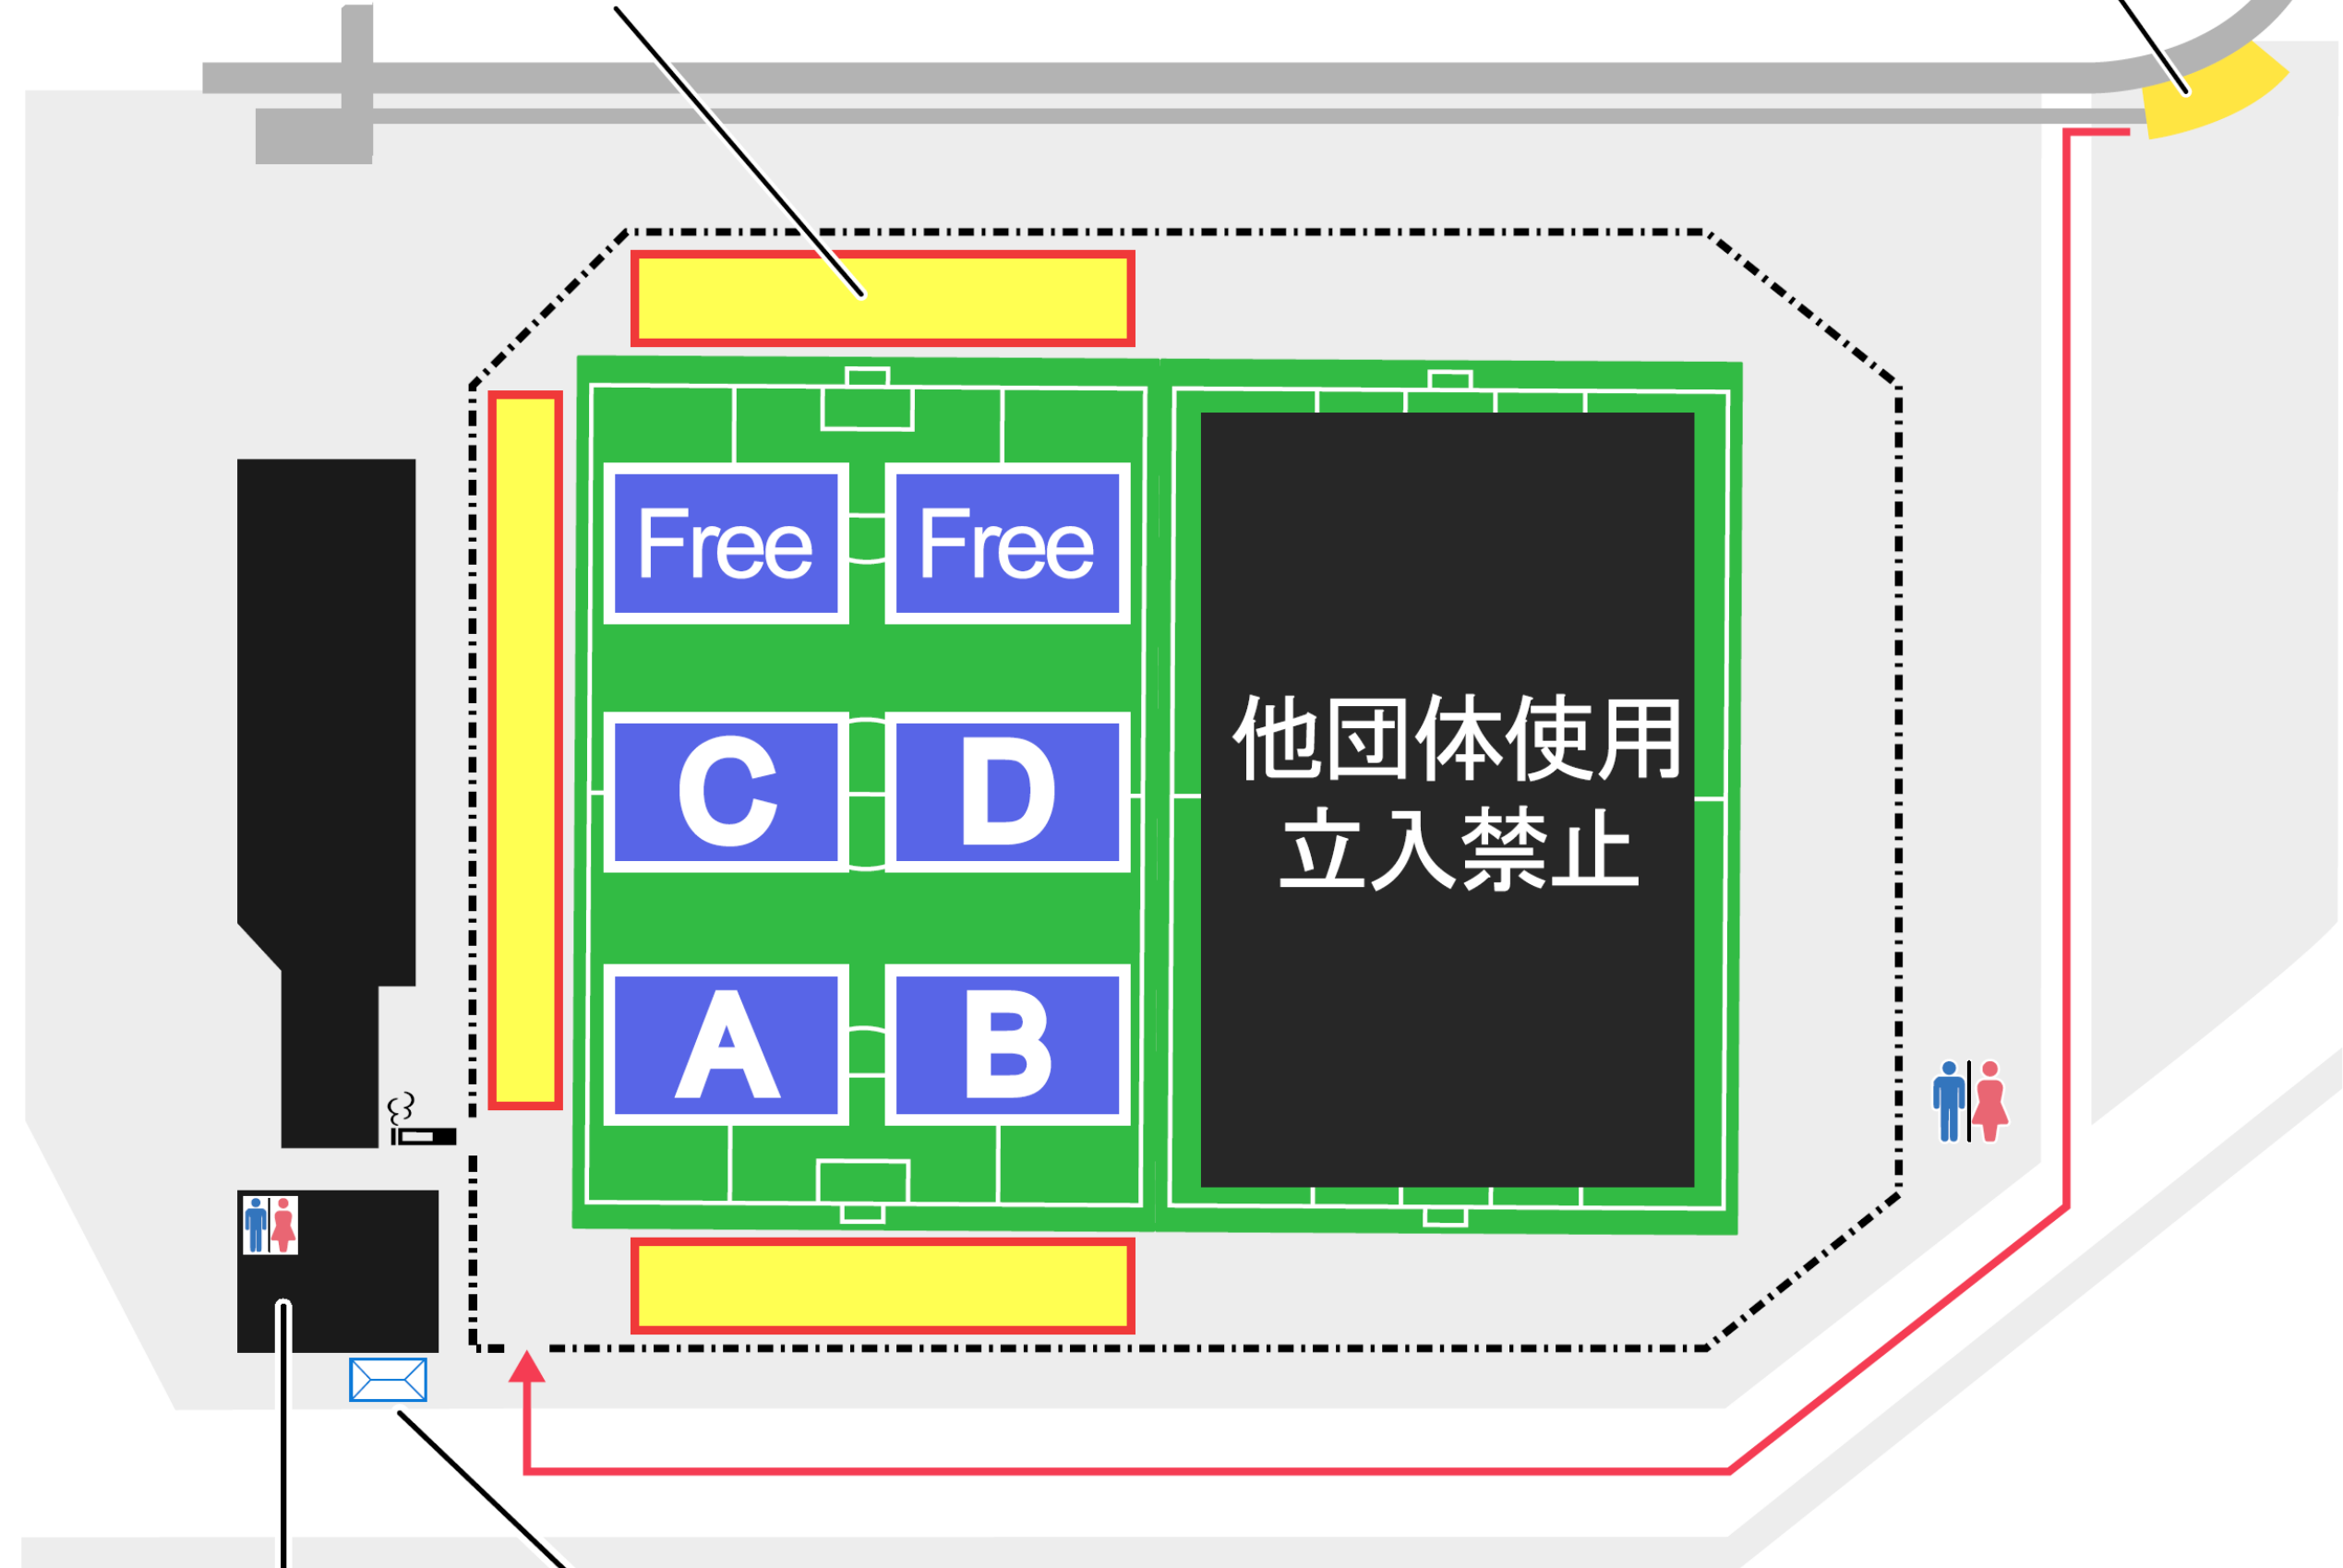

←至東京

至市原→

荷物置場・テント設置可能エリア

※強風時はフェンス括り付け必須。
※主催者判断により設置不可の場合有り。

公園第1駐車場

フクダ電子アリーナ

管理事務所

受付