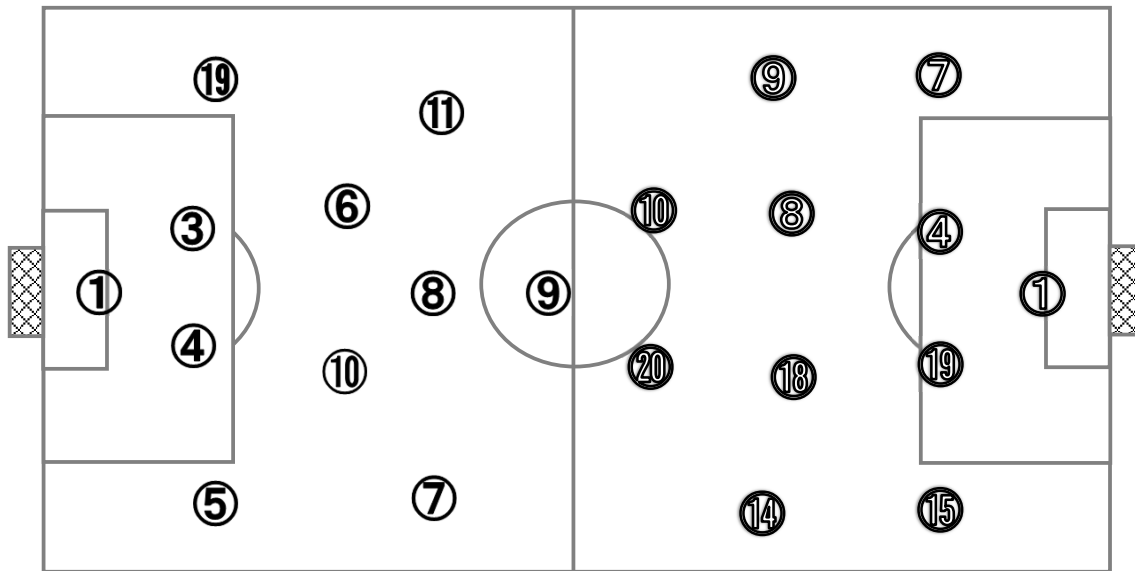

= Match Report =

令和6年度第18回千葉県高等学校総合体育大会サッカー女子の部

2024年5月11日(日) 11:00 kick off 会場(ゼットオーオリプスタジアム)

マッチNo.【 20 】

八千代松陰 高校(青) vs 幕張総合 高校(白)

0 - 0
0 - 0
0 - 0
0 - 1
PK

基本システム 1 - 4 - 5 - 1

基本システム 1 - 4 - 4 - 2

【Match Report】

両チームとも立ち上がりからボールホルダーに対する寄せを早くし、積極的な守備から試合の主導権を握ろうとした。強風の影響で思うようにパスを繋ぐことができないこともあり、リスクを冒さず相手の流れを切るプレーが多く見られた。試合は風上に立つ八千代松陰ペースで進んだが、幕張総合もセットプレイからチャンスを出すなど一進一退の展開であった。

後半の立ち上がりは幕張総合ペースとなり、風上に立ったことで優位に試合を進めた。FW⑩のポストプレーから中盤の選手がセカンドボールを拾い、またMF⑭がサイドから突破を図ることでゴールに迫った。対する八千代松陰は、後半から途中出場のFW⑳にボールを預け、全体を押し上げる。前半よりも守備強度を上げて粘り強く守り続けた。特にGK①の守備範囲は広く、ディフェンスラインの背後のボールに飛び出すタイミングは絶妙であった。

延長戦に入ると疲労から足が攣ってしまう選手も見受けられたが、交代で入った選手もうまく試合に入り、両チームの球際の激しさは失われず、見応えのある展開が続いた。延長後半10分に、幕張総合が土壇場で得たコーナーキックのこぼれ球をFW⑳が押し込んだ。最後のワンプレーでリードを奪った幕張総合が3位を勝ち取った。

記載責任者 所属(千葉県:千葉経済大学附属高等学校) 氏名(小林貴幸)

= Match Report =