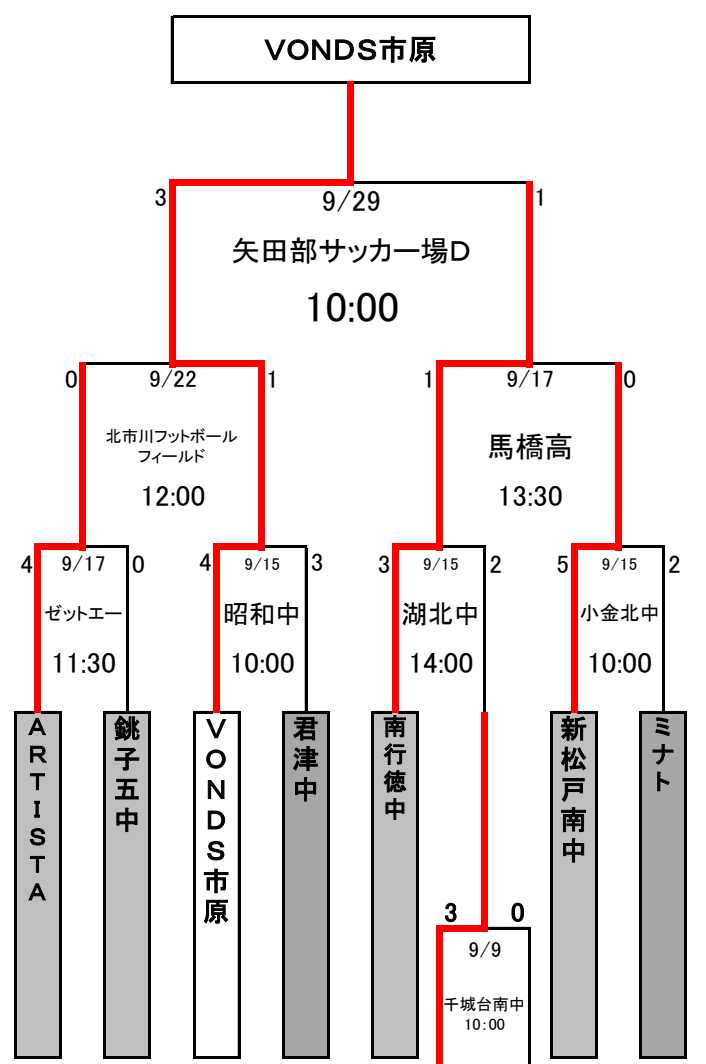

千葉日報杯 第26回 高円宮杯千葉県ユースU-15サッカー大会 2次ラウンド 組み合わせ

【Aブロック】

【Bブロック】

【Cブロック】

【Dブロック】

【Eブロック】

【Fブロック】

【Gブロック】

【Hブロック】

【Iブロック】

【Jブロック】

【9月15日(土)】

- 昭和中 : 袖ヶ浦市立昭和中学校
- 千種中 : 市原市立千種中学校
- 白子町営 : 白子町営グラウンド
- 千倉総合 : 千倉総合運動公園 → 勝山 : 勝山サッカーフィールド
- 酒々井 : 酒々井運動公園
- 黎明高 : 黎明高校
- 朝日ヶ丘中 : 千葉市立朝日ヶ丘中学校
- ZOZO : ZOZOPARK
- 茜浜 : 茜浜近隣公園サッカー場
- 習志野三中 : 習志野市立第三中学校
- 葛飾中 : 船橋市立葛飾中学校
- 港北中 : 我孫子市立湖北中学校
- 湖北台中 : 我孫子市立湖北台中学校
- 国府台 : 国府台スポーツセンター
- 小金北中 : 松戸市立小金北中学校