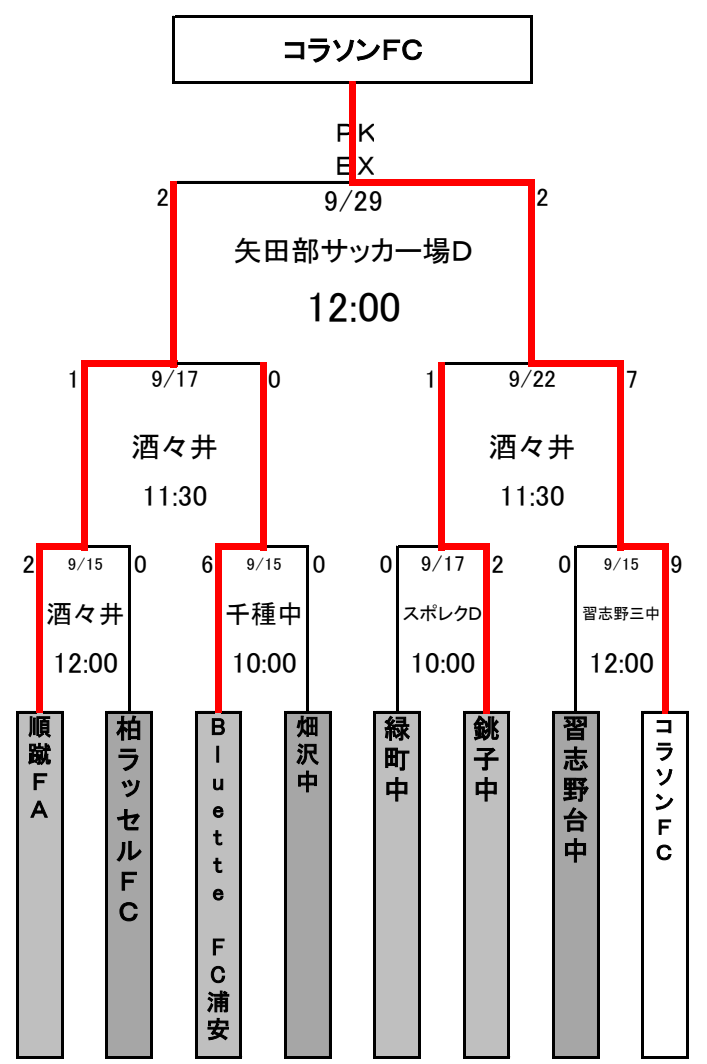

千葉日報杯 第26回 高円宮杯千葉県ユースU-15サッカー大会 2次ラウンド 組み合わせ

【Aブロック】

【Bブロック】

【Cブロック】

【Dブロック】

【Eブロック】

【Fブロック】

【Gブロック】

【Hブロック】

【Iブロック】

【Jブロック】

【9月15日(土)】

- 昭和中 : 袖ヶ浦市立昭和中学校
- 千種中 : 市原市立千種中学校
- 白子町営 : 白子町営グラウンド
- 千倉総合 : 千倉総合運動公園 → 勝山 : 勝山サッカーフィールド
- 酒々井 : 酒々井運動公園
- 黎明高 : 黎明高校
- 朝日ヶ丘中 : 千葉市立朝日ヶ丘中学校
- ZOZO : ZOZOPARK
- 茜浜 : 茜浜近隣公園サッカー場
- 習志野三中 : 習志野市立第三中学校
- 葛飾中 : 船橋市立葛飾中学校
- 港北中 : 我孫子市立湖北中学校
- 湖北台中 : 我孫子市立湖北台中学校
- 国府台 : 国府台スポーツセンター
- 小金北中 : 松戸市立小金北中学校