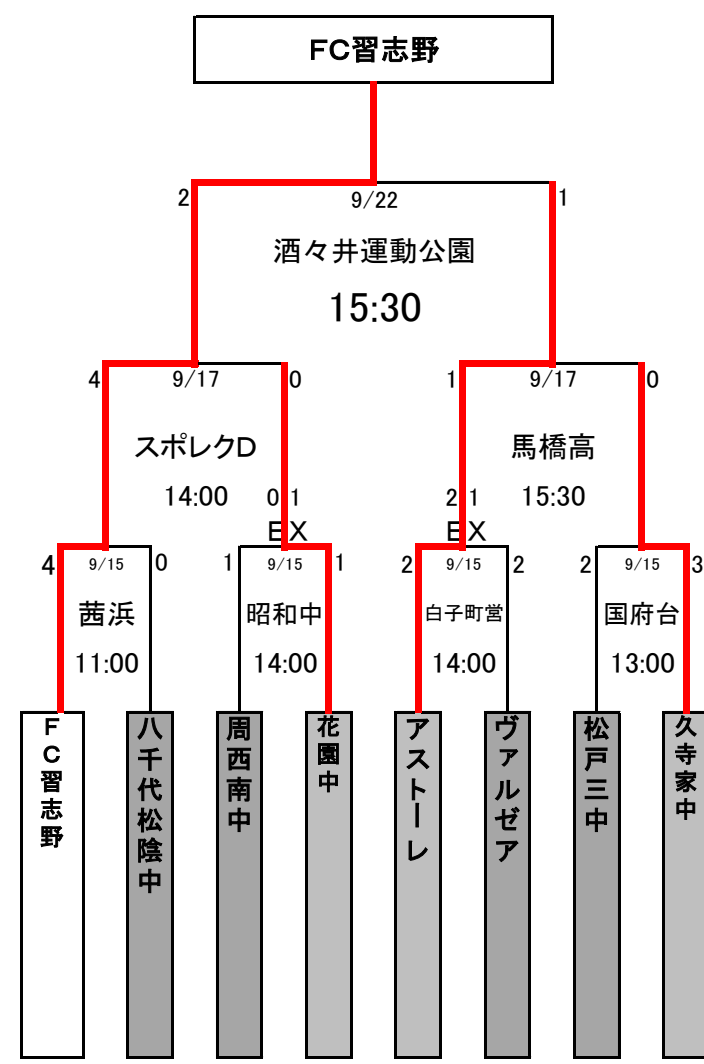

千葉日報杯 第26回 高円宮杯千葉県ユースU-15サッカー大会 2次ラウンド 組み合わせ

【Aブロック】

【Bブロック】

【Cブロック】

【Dブロック】

【Eブロック】

【Fブロック】

【Gブロック】