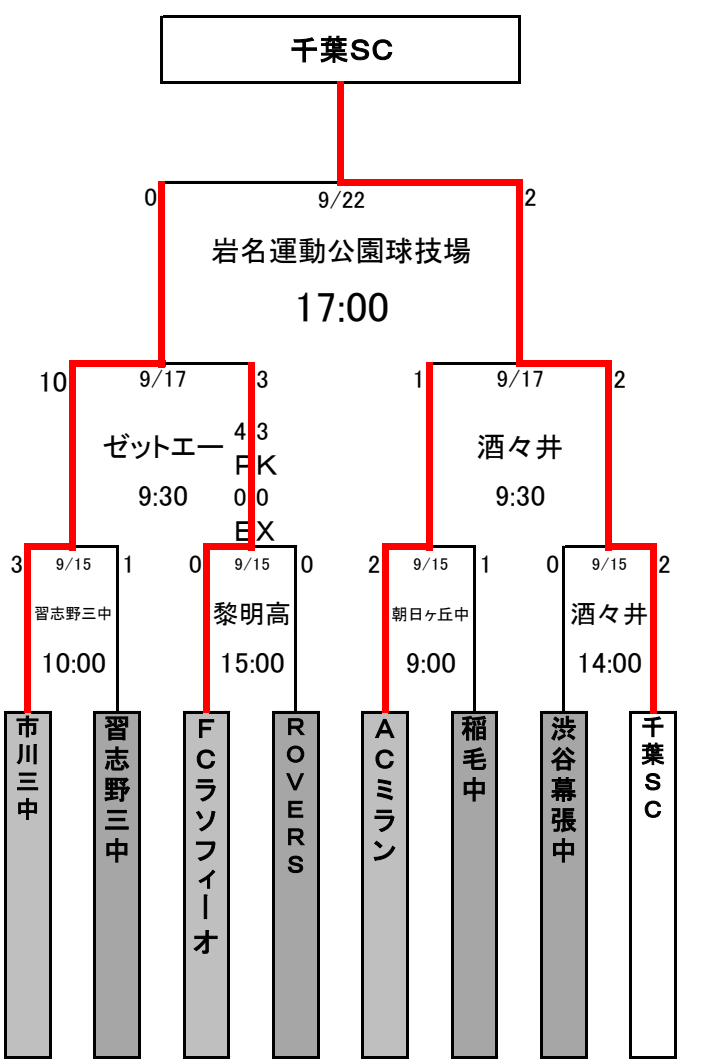

千葉日報杯 第26回 高円宮杯千葉県ユースU-15サッカー大会 2次ラウンド 組み合わせ

【Iブロック】

【9月15日(土)】

- 昭和中 : 袖ヶ浦市立昭和中学校
- 千種中 : 市原市立千種中学校
- 白子町営 : 白子町営グラウンド
- 千倉総合 : 千倉総合運動公園 → 勝山 : 勝山サッカーフィールド
- 酒々井 : 酒々井運動公園
- 黎明高 : 黎明高校
- 朝日ヶ丘中 : 千葉市立朝日ヶ丘中学校
- ZOZO : ZOZOPARK
- 茜浜 : 茜浜近隣公園サッカー場
- 習志野三中 : 習志野市立第三中学校
- 葛飾中 : 船橋市立葛飾中学校
- 港北中 : 我孫子市立湖北中学校
- 湖北台中 : 我孫子市立湖北台中学校
- 国府台 : 国府台スポーツセンター
- 小金北中 : 松戸市立小金北中学校

【9月16日(日)】

- 矢田部C : 矢田部サッカー場Cコート
- 緑ヶ丘 : 千葉市立緑ヶ丘中学校

【9月17日(祝)】

- スポレクD : スポレクDコート
- ゼットエー : ゼットエーオリプスタジアム
- 城西国際大 : 城西国際大学
- 成東総合 : 成東総合運動公園
- 酒々井 : 酒々井運動公園
- 湖北中 : 我孫子市立湖北中学校
- 北市川 : 北市川フットボールフィールド
- 馬橋高 : 千葉県立松戸馬橋高等学校

【9月22日(祝)】

- 酒々井運動公園
- 岩名運動公園球技場
- 北市川フットボールフィールド

【9月29日(土)】

- 野田市総合公園

【9月30日(日)】

- 成東総合運動公園

トリプレッタ
千城台南中