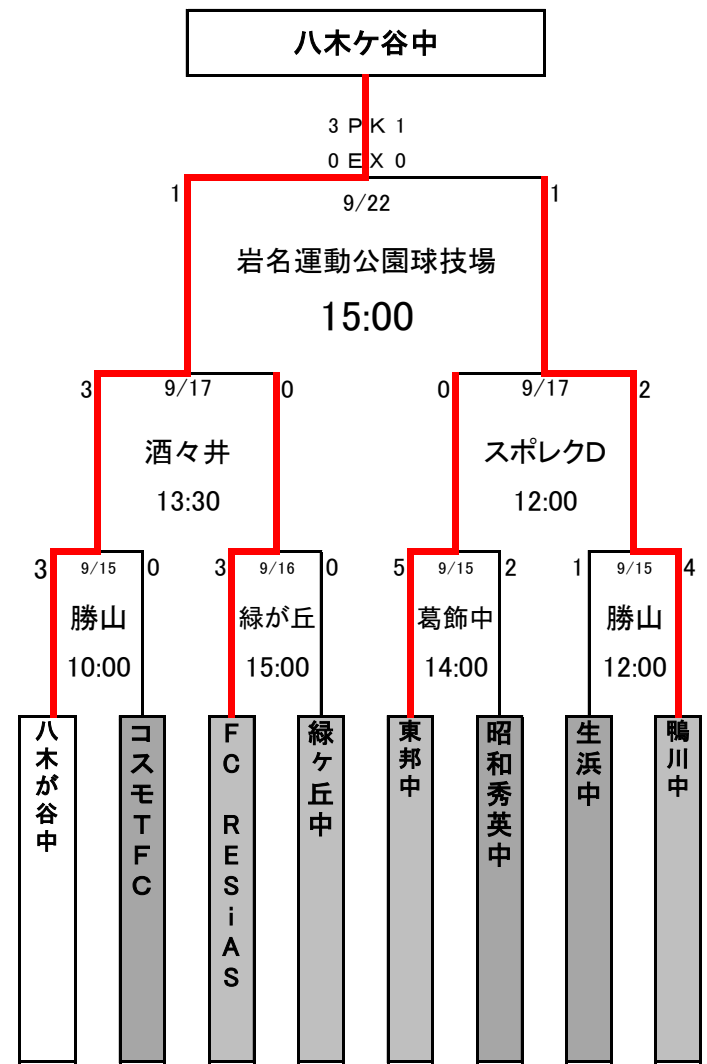

千葉日報杯 第26回 高円宮杯千葉県ユースU-15サッカー大会 2次ラウンド 組み合わせ

【Aブロック】

【Bブロック】

【Cブロック】

【Dブロック】

【Eブロック】

【Fブロック】

【Gブロック】

【Hブロック】

【Iブロック】

【Jブロック】

【9月15日(土)】

- 昭和中 : 袖ヶ浦市立昭和中学校
- 千種中 : 市原市立千種中学校
- 白子町営 : 白子町営グラウンド
- 千倉総合 : 千倉総合運動公園 → 勝山 : 勝山サッカーフィールド
- 酒々井 : 酒々井運動公園
- 黎明高 : 黎明高校
- 朝日ヶ丘中 : 千葉市立朝日ヶ丘中学校
- ZOZO : ZOZOPARK
- 茜浜 : 茜浜近隣公園サッカー場
- 習志野三中 : 習志野市立第三中学校
- 葛飾中 : 船橋市立葛飾中学校
- 港北中 : 我孫子市立湖北中学校
- 湖北台中 : 我孫子市立湖北台中学校
- 国府台 : 国府台スポーツセンター
- 小金北中 : 松戸市立小金北中学校