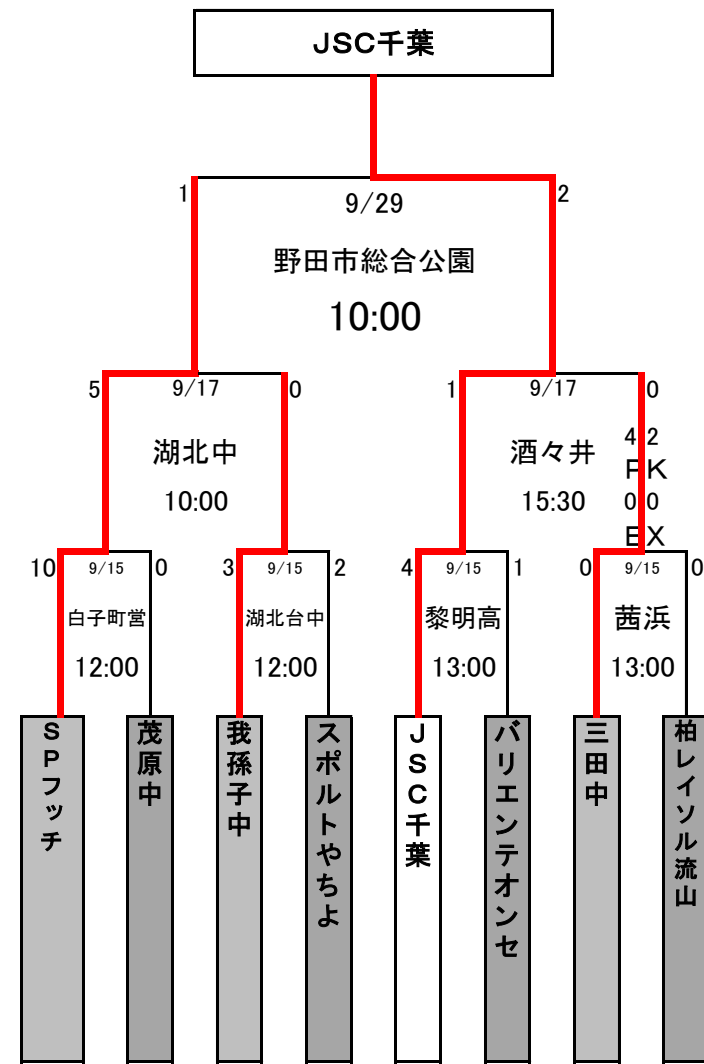

千葉日報杯 第26回 高円宮杯千葉県ユースU-15サッカー大会 2次ラウンド 組み合わせ

【Aブロック】

【Bブロック】

【Cブロック】

【Dブロック】

【Eブロック】

【Fブロック】

【Gブロック】

【Hブロック】

【Iブロック】

【Jブロック】

【9月15日(土)】

- 昭和中 : 袖ヶ浦市立昭和中学校
- 千種中 : 市原市立千種中学校
- 白子町営 : 白子町営グラウンド
- 千倉総合 : 千倉総合運動公園 → 勝山 : 勝山サッカーフィールド
- 酒々井 : 酒々井運動公園
- 黎明高 : 黎明高校
- 朝日ヶ丘中 : 千葉市立朝日ヶ丘中学校
- ZOZO : ZOZOPARK
- 茜浜 : 茜浜近隣公園サッカー場
- 習志野三中 : 習志野市立第三中学校
- 葛飾中 : 船橋市立葛飾中学校
- 港北中 : 我孫子市立湖北中学校
- 湖北台中 : 我孫子市立湖北台中学校
- 国府台 : 国府台スポーツセンター
- 小金北中 : 松戸市立小金北中学校