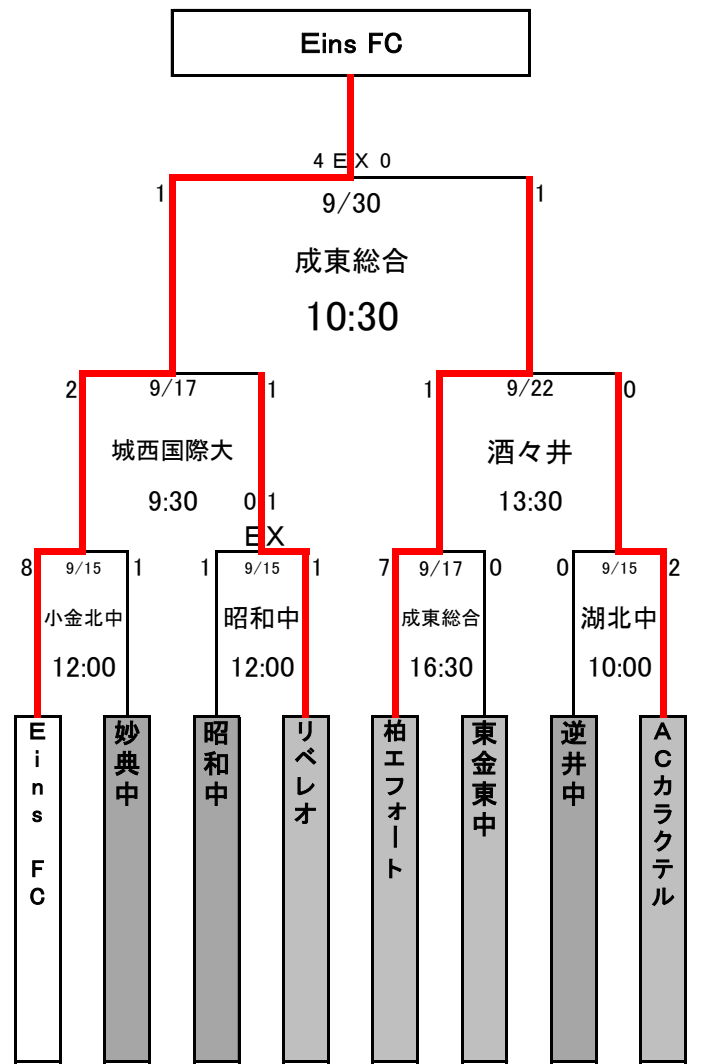

千葉日報杯 第26回 高円宮杯千葉県ユースU-15サッカー大会 2次ラウンド 組み合わせ

【Aブロック】

【Bブロック】

【Cブロック】

【Dブロック】

【Eブロック】

【Fブロック】

【Gブロック】