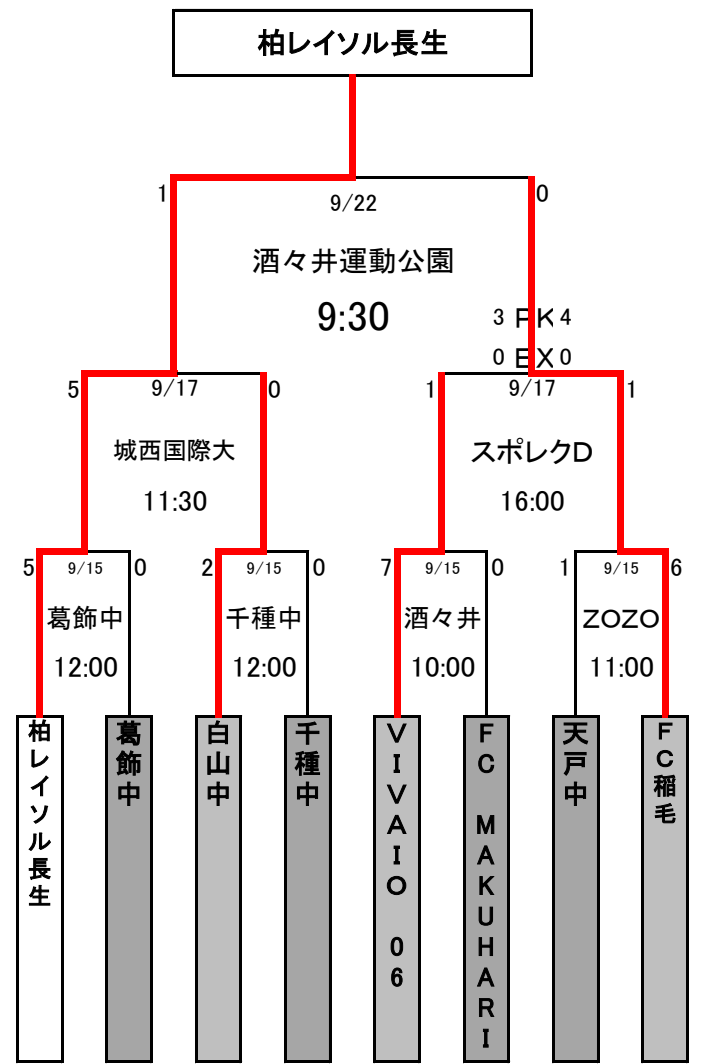

千葉日報杯 第26回 高円宮杯千葉県ユースU-15サッカー大会 2次ラウンド 組み合わせ

【Aブロック】

【Bブロック】

【Cブロック】

【Dブロック】

【Eブロック】

【Fブロック】

【Gブロック】

【Hブロック】

【Iブロック】

【Jブロック】

【9月15日(土)】

- 昭和中 : 袖ヶ浦市立昭和中学校
- 千種中 : 市原市立千種中学校
- 白子町営 : 白子町営グラウンド
- 千倉総合 : 千倉総合運動公園 → 勝山 : 勝山サッカーフィールド
- 酒々井 : 酒々井運動公園
- 黎明高 : 黎明高校
- 朝日ヶ丘中 : 千葉市立朝日ヶ丘中学校
- ZOZO : ZOZOPARK
- 茜浜 : 茜浜近隣公園サッカー場
- 習志野三中 : 習志野市立第三中学校
- 葛飾中 : 船橋市立葛飾中学校
- 港北中 : 我孫子市立湖北中学校
- 湖北台中 : 我孫子市立湖北台中学校
- 国府台 : 国府台スポーツセンター
- 小金北中 : 松戸市立小金北中学校