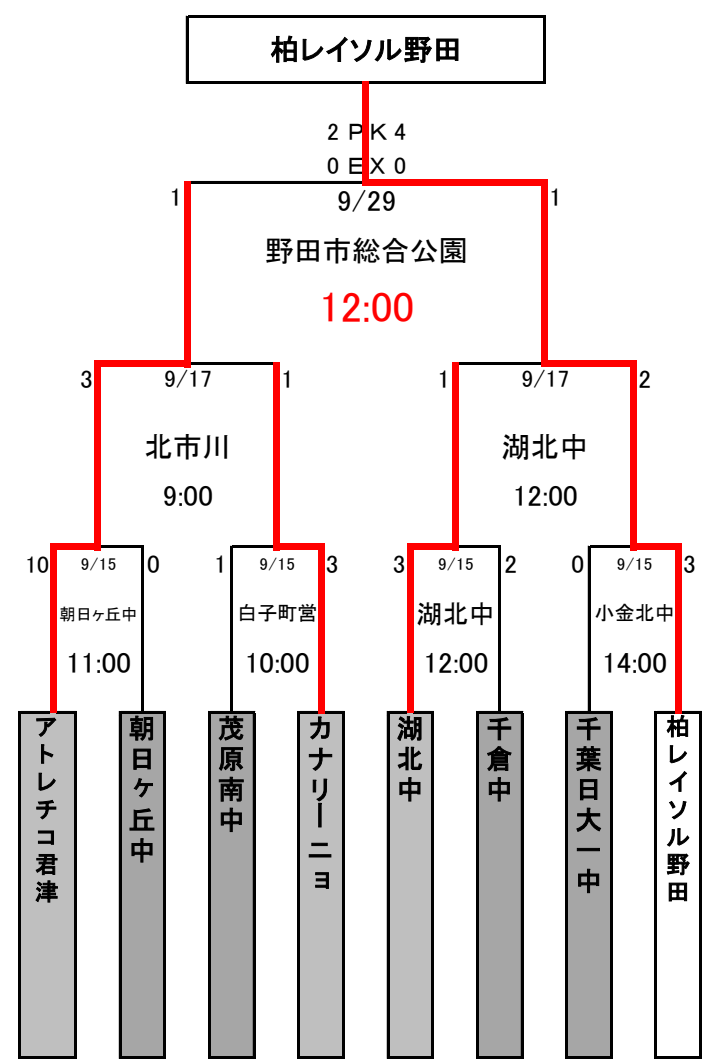

千葉日報杯 第26回 高円宮杯千葉県ユースU-15サッカー大会 2次ラウンド 組み合わせ

【Aブロック】

【Bブロック】

【Cブロック】

【Dブロック】

【Eブロック】

【Fブロック】

【Gブロック】