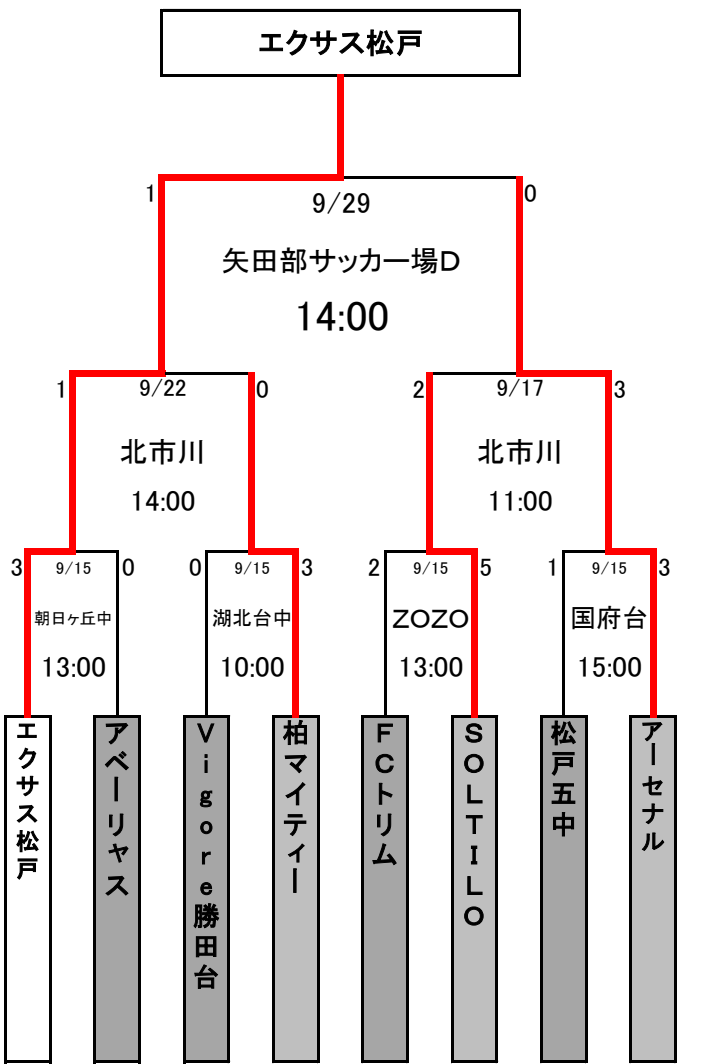

千葉日報杯 第26回 高円宮杯千葉県ユースU-15サッカー大会 2次ラウンド 組み合わせ

【Aブロック】

【Bブロック】

【Cブロック】

【Dブロック】

【Eブロック】

【Fブロック】

【Gブロック】

【Hブロック】

【Iブロック】

【Jブロック】

【9月15日(土)】

- 昭和中 : 袖ヶ浦市立昭和中学校
- 千種中 : 市原市立千種中学校
- 白子町営 : 白子町営グラウンド
- 千倉総合 : 千倉総合運動公園 → 勝山 : 勝山サッカーフィールド
- 酒々井 : 酒々井運動公園
- 黎明高 : 黎明高校
- 朝日ヶ丘中 : 千葉市立朝日ヶ丘中学校
- ZOZO : ZOZOPARK
- 茜浜 : 茜浜近隣公園サッカー場
- 習志野三中 : 習志野市立第三中学校
- 葛飾中 : 船橋市立葛飾中学校
- 港北中 : 我孫子市立湖北中学校
- 湖北台中 : 我孫子市立湖北台中学校
- 国府台 : 国府台スポーツセンター
- 小金北中 : 松戸市立小金北中学校