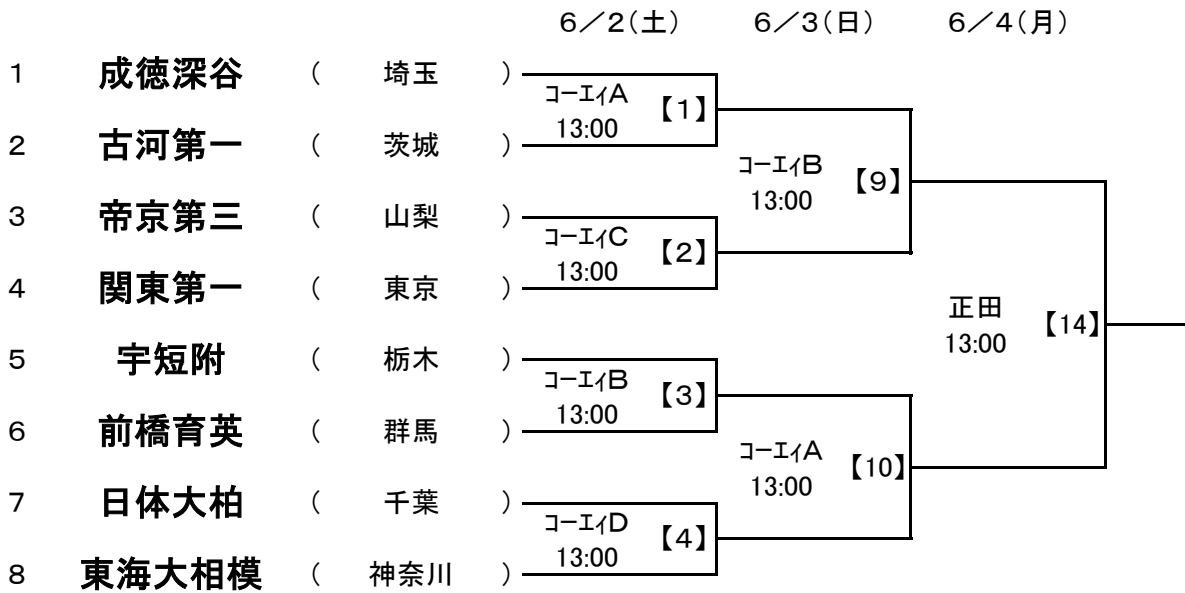

平成30年度
第61回 関東高等学校サッカー大会

Aグループ組み合わせ

※Aグループ試合球:モルテンF5P5000

期日	マッチ ナンバー	開始時間	会場	対戦チーム		
6/2 (土) 1回戦	【1】	13:00	コ-エイA	成徳深谷 (埼玉)	() () PK	古河第一 (茨城)
	【2】	13:00	コ-エイC	帝京第三 (山梨)	() () PK	関東第一 (東京)
	【3】	13:00	コ-エイB	宇短附 (栃木)	() () PK	前橋育英 (群馬)
	【4】	13:00	コ-エイD	日体大柏 (千葉)	() () PK	東海大相模 (神奈川)
6/3 (日) 2回戦	【9】	13:00	コ-エイB	【1】の勝者	() () PK	【2】の勝者
	【10】	13:00	コ-エイA	【3】の勝者	() () PK	【4】の勝者
6/4 (月) 決勝	【14】	13:00	正田	【9】の勝者	() () PK	【10】の勝者