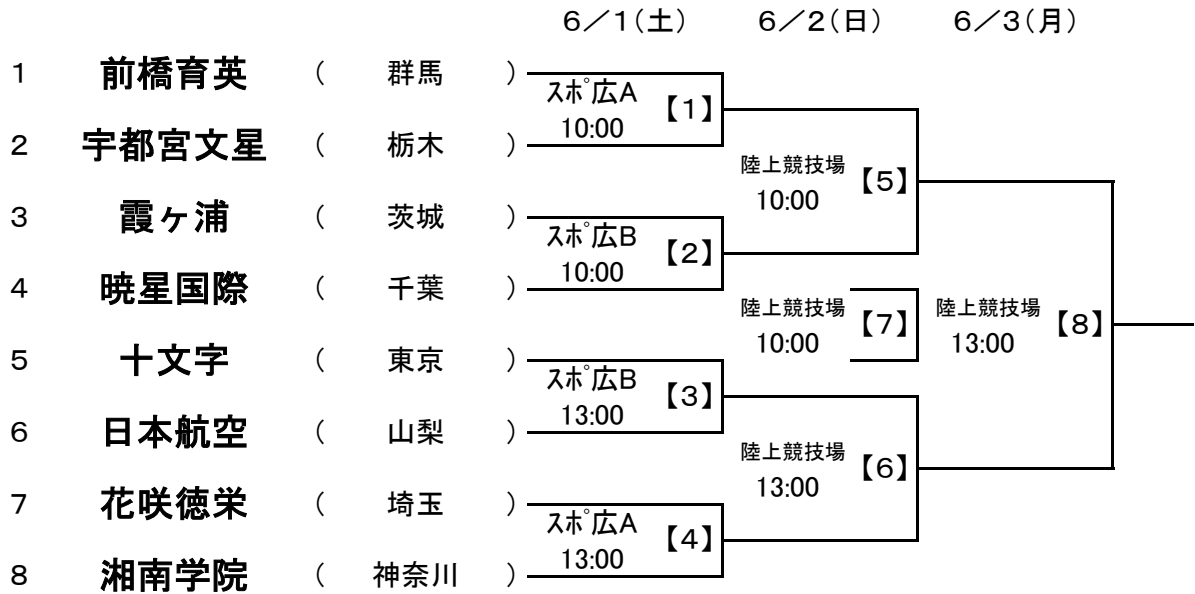

令和元年度 第8回 関東高等学校女子サッカー大会

組み合わせ

※女子試合球:モルテン F5V5000-P

期日	マッチ ナンバー	開始時間	会場	対戦チーム		
6/1 (土) 1回戦	【1】	10:00	スポ広A	前橋育英 (群馬)	(—) (—) PK	宇都宮文星 (栃木)
	【2】	10:00	スポ広B	霞ヶ浦 (茨城)	(—) (—) PK	暁星国際 (千葉)
	【3】	13:00	スポ広B	十文字 (東京)	(—) (—) PK	日本航空 (山梨)
	【4】	13:00	スポ広A	花咲徳栄 (埼玉)	(—) (—) PK	湘南学院 (神奈川)
6/2 (日) 2回戦	【5】	10:00	陸上競技場	【1】の勝者	(—) (—) PK	【2】の勝者
	【6】	13:00	陸上競技場	【3】の勝者	(—) (—) PK	【4】の勝者
6/3 (月) 三決	【7】	10:00	陸上競技場	【5】の敗者	(—) (—) PK	【6】の敗者
6/3 (月) 決勝	【8】	13:00	陸上競技場	【5】の勝者	(—) (—) PK	【6】の勝者

会場略号 スポ広A・B：ひたちなか市総合運動公園スポーツ広場 A面・B面
陸上競技場：ひたちなか市総合運動公園陸上競技場