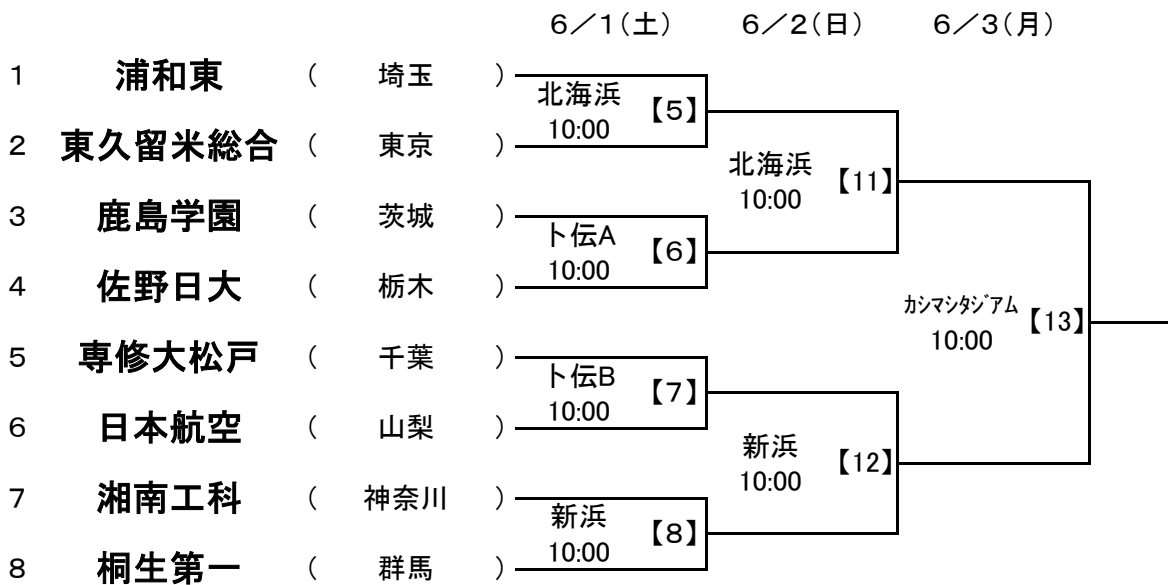

**令和元年度
第62回 関東高等学校サッカー大会**

Bグループ組み合わせ

※Bグループ試合球:ミカサSVC5500-WBK

期日	マッチ ナンバー	開始時間	会場	対戦チーム		
6/3 (土) 1回戦	【5】	10:00	北海浜	浦和東 (埼玉)	(—) (—) PK	東久留米総合 (東京)
	【6】	10:00	ト伝A	鹿島学園 (茨城)	(—) (—) PK	佐野日大 (栃木)
	【7】	10:00	ト伝B	専修大松戸 (千葉)	(—) (—) PK	日本航空 (山梨)
	【8】	10:00	新浜	湘南工科 (神奈川)	(—) (—) PK	桐生第一 (群馬)
6/4 (日) 2回戦	【11】	10:00	北海浜	【5】の勝者	(—) (—) PK	【6】の勝者
	【12】	10:00	新浜	【7】の勝者	(—) (—) PK	【8】の勝者
6/5 (月) 決勝	【13】	10:00	カシマ スタジア ム	【11】の勝者	(—) (—) PK	【12】の勝者

会場略号 カシマスタジアム: 茨城県立カシマスタジアム
 北海浜: 鹿嶋市北海浜多目的球技場, 新浜: 鹿嶋市新浜緑地公園多目的運動場
 ト伝A・B: ト伝の郷運動公園 A面・B面