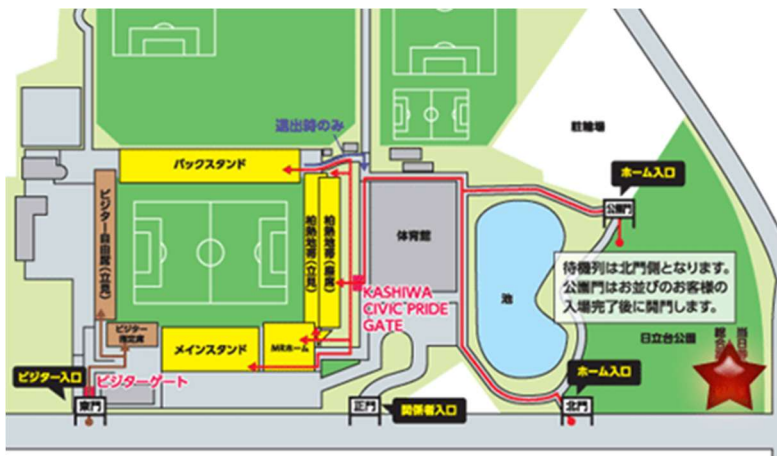

EMPEROR'S CUP JFA 103RD JAPAN FOOTBALL CHAMPIONSHIP

天皇杯 JFA 第103回全日本サッカー選手権大会

4回戦 M78 柏レイソル vs 北海道コンサドーレ札幌

当日券販売のお知らせ

2023年8月2日(水)に開催される「天皇杯 JFA 第103回全日本サッカー選手権大会 4回戦」の当日券販売について、下記のとおりお知らせいたします。

日立台公園当日券売り場、ならびに各プレイガイドにて当日券販売を行っておりますので、ぜひ、お買い求めください。皆様のご来場をお待ちしております。

記

当日券販売概要

競技会名：天皇杯 JFA 第103回全日本サッカー選手権大会 4回戦 [M78]

対 戦：柏レイソル vs 北海道コンサドーレ札幌

※メインスタンドからピッチに向かってベンチ右側が「柏レイソル」、ベンチ左側が「北海道コンサドーレ札幌」となります。

日 時：2023年8月2日(水) 19:00 キックオフ (17:00 開場)

会 場：三協フロンテア柏スタジアム

日立台公園当日券売り場

販売時間：16:00～20:15 まで (予定)

日立台公園当日券売り場 (下図右下★)