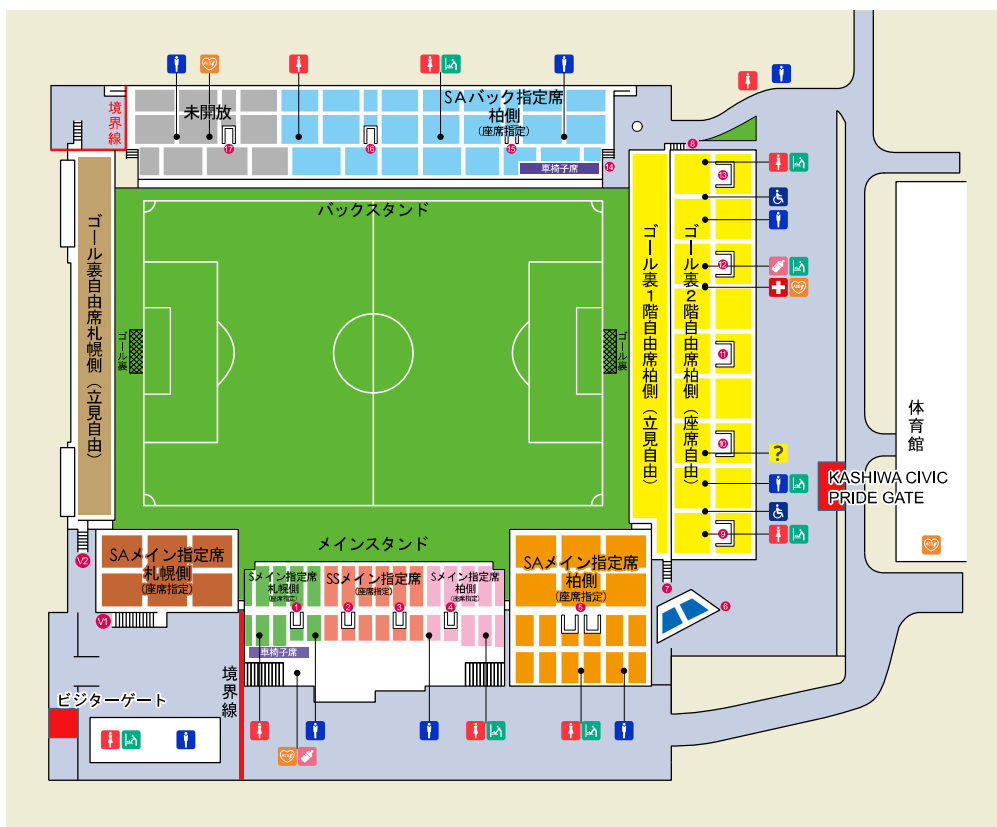

### 当日券販売概要

競技会名：天皇杯 JFA 第103回全日本サッカー選手権大会 4回戦 [M78]

対 戦：柏レイソル vs 北海道コンサドーレ札幌

※メインスタンドからピッチに向かってベンチ右側が「柏レイソル」、ベンチ左側が「北海道コンサドーレ札幌」となります。

日 時：2023年8月2日(水) 19:00 キックオフ (17:00 開場)

会 場：三協フロンテア柏スタジアム

## 席種・チケット価格

| 席種 |                    | 前売価格           | 当日価格          |
|----|--------------------|----------------|---------------|
| ■  | SS メイン指定席 (中央)     | 座席指定<br>¥5,000 | <b>¥5,500</b> |
| ■  | S メイン指定席 (柏側・札幌側)  | 座席指定<br>¥4,000 | <b>¥4,500</b> |
| ■  | SA メイン指定席 (柏側・札幌側) | 座席指定<br>¥3,000 | <b>¥3,500</b> |
| ■  | SA バック指定席 (柏側)     | 座席指定<br>¥3,000 | <b>¥3,500</b> |
|    |                    | 一般<br>¥2,000   | <b>¥2,500</b> |
| ■  | ゴール裏自由席 (柏側・札幌側)   | 高校<br>¥1,500   | <b>¥2,000</b> |
|    |                    | 小中学生<br>¥1,000 | <b>¥1,500</b> |

※上記金額には消費税が含まれます。

※「ゴール裏自由席(柏側)」の1Fは立見席、2Fは座席となります。また、「ゴール裏自由席(札幌側)」は、立見席となります。

※「ゴール裏自由席2F(柏側)最前列」は、大旗を振る以外のご観戦はできません。

※「ゴール裏自由席2F(柏側)」は、試合中は着席にてご観戦ください。

※「ゴール裏自由席(札幌側)最後列」は、大旗を振る以外のご観戦はできません。

※ チケットのアップグレードおよびダウングレードは対応できかねます。あらかじめご了承ください。