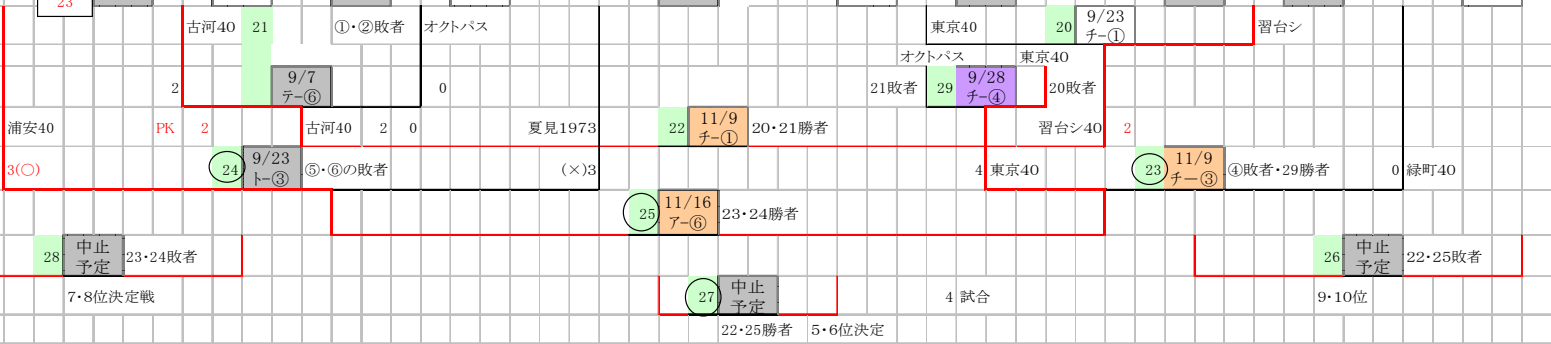

NG 9/15 23

NG 9/7

シード・順位振り分け・25分ハーフ:PK戦4名 :準決勝以降:延長Vゴール1本 決しない時はPK戦5名にて

敗者戦は50分で終了、延長・PK戦は無し。

敗者戦日程の無い○印は優先。

千葉四十雀50