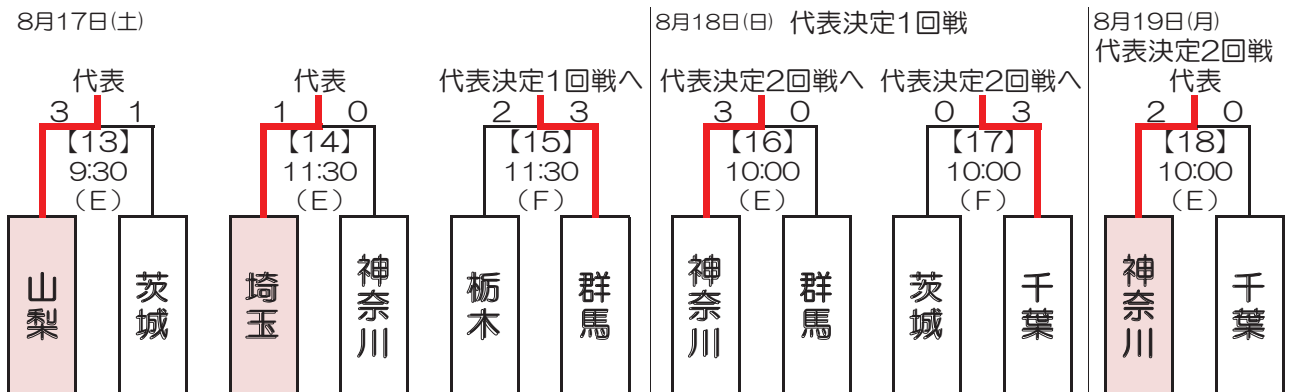

## 女子

会場 (C) : 相模原麻溝公園競技場  
(D) : 厚木市荻野運動公園競技場

本戦出場チーム  
茨城県・千葉県・群馬県

## 少年男子

会場 (E) : 神奈川県立保土ヶ谷公園サッカー場  
(F) : 日産フィールド小机

本戦出場チーム  
山梨県・埼玉県・神奈川県

### U-16リーグ結果

Aブロック	1位	茨城	2位	山梨	3位	神奈川	4位	栃木
Bブロック	1位	埼玉	2位	東京	3位	千葉	4位	群馬

※上記から東京都を除いて、1～7位の結果順位で組み合わせる

※【 】はマッチナンバー