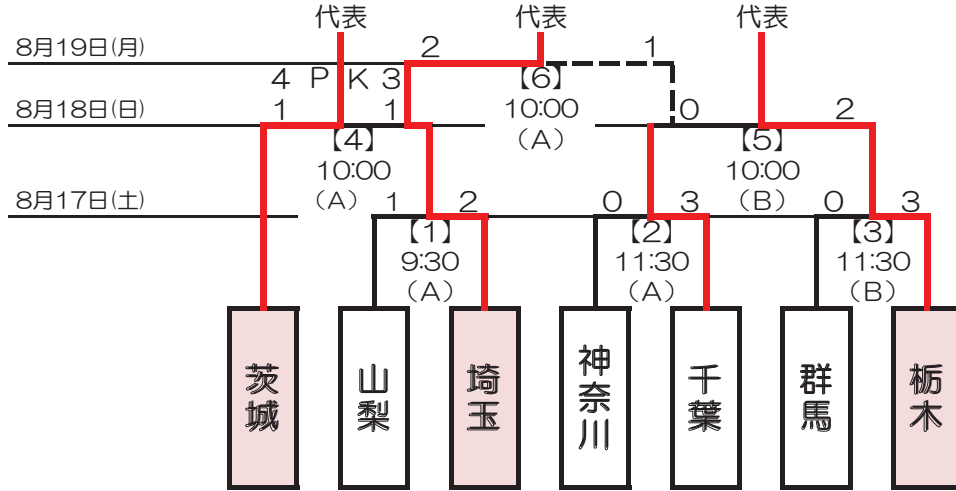

## 成年男子

会場 (A) : 神奈川県立体育センター球技場  
(B) : 藤沢市秋葉台公園球技場

本戦出場チーム  
茨城県・栃木県・埼玉県