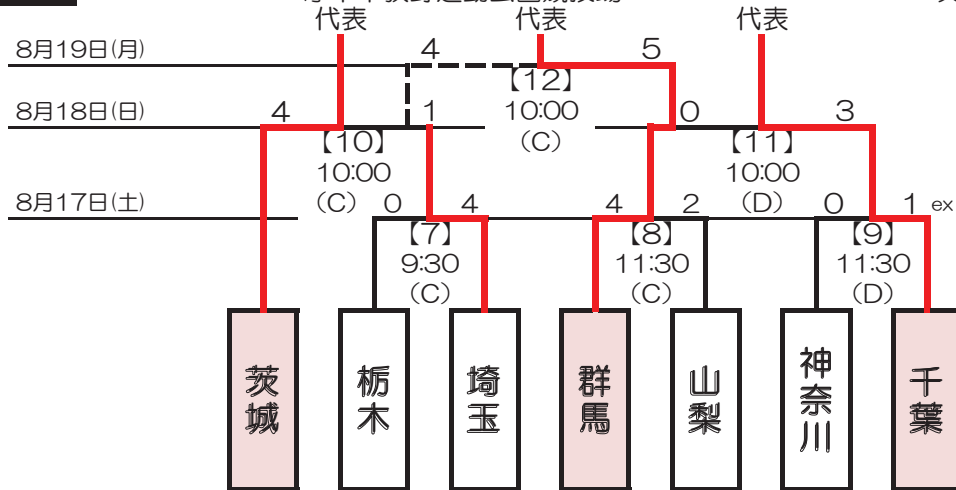

## 成年男子

会場 (A) : 神奈川県立体育センター球技場  
(B) : 藤沢市秋葉台公園球技場

本戦出場チーム  
茨城県・栃木県・埼玉県

## 女子

会場 (C) : 相模原麻溝公園競技場  
(D) : 厚木市荻野運動公園競技場

本戦出場チーム  
茨城県・千葉県・群馬県