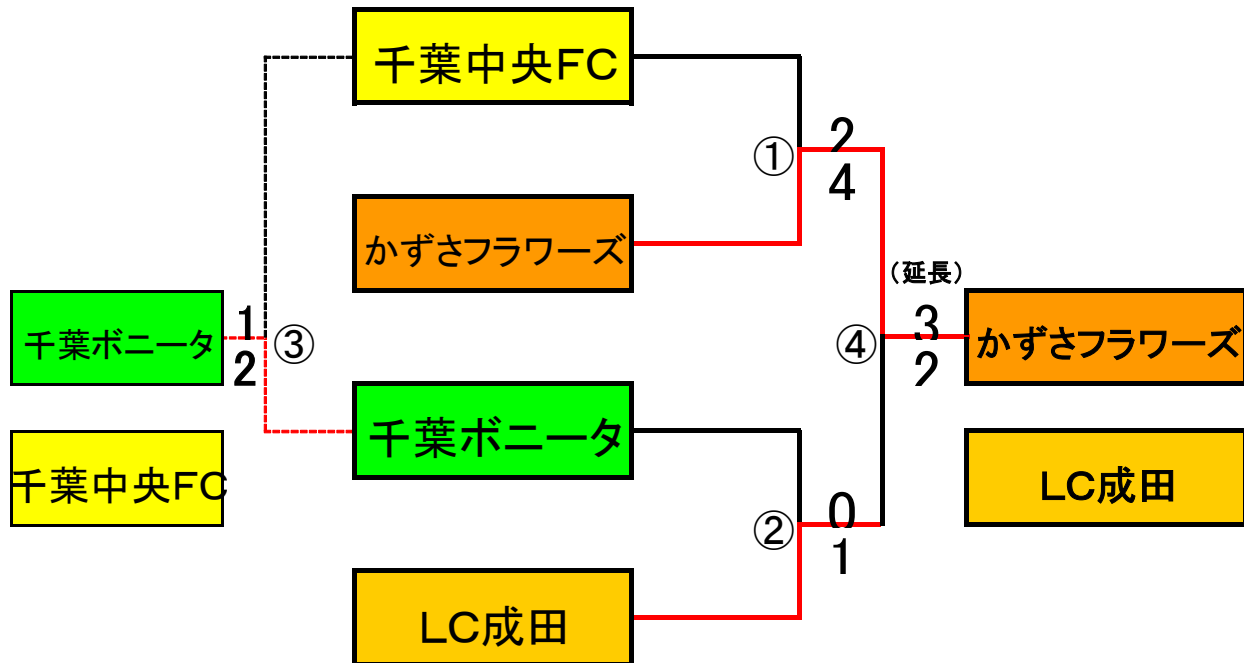

2013年度 第26回 関東少女サッカー大会 千葉県予選大会 【決果】

決勝トーナメント

平成25年10月12日(土)@富津市みなと公園(A面)

● 試合時間 20-5-20

* 優勝・準優勝の各1チームが、第26回 関東少女サッカー大会に出場

1位: かずさフラワーズ

2位: L・C 成田U-12

3位: FC千葉ポニータ

4位: 千葉中央FC

決勝トーナメント タイムスケジュール 及び 対戦・審判割当

【Aコート】…向かって左

試合No.	タイムテーブル		対戦			審判	
	開始	終了	ベンチ左側		ベンチ右側	主審	副審
①	10:00	10:45	A-1位	vs	勝者D	派遣審判	勝者E
②	11:00	11:45	B-1位	vs	勝者E	派遣審判	勝者D
昼食	11:45	12:30					
マッチコミッショナー会議	12:30	12:50	・決勝戦=全審判員・少女部会・両チーム責任者・主管が参加				
③	13:00	13:45	①の敗者	vs	②の敗者	②の勝者	①の勝者
④	14:00	14:45	①の勝者	vs	②の勝者	③の勝者	③の敗者
閉会式	15:00	15:15					

* 規定時間内に勝敗が決しない場合=準決勝、3位決定戦(PK/5名)、決勝戦=10分間の延長
それでも決しない場合=PK方式/5名で行う。

* 準決勝①、②のみ、女子派遣審判(主審)とする。少女部会=4審対応とする。
3位決定戦(③)、優勝決定戦(④)は上記審判割り当てに変更する。