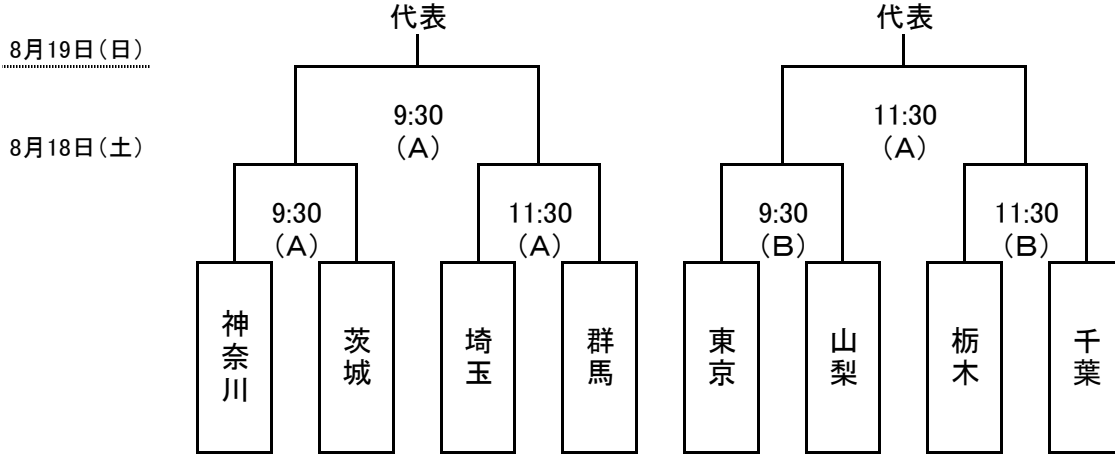

第67回国民体育大会関東ブロック大会 サッカー競技 組み合わせ

成年男子

会場 (A) : 駒沢オリンピック公園総合運動場 陸上競技場
 (B) : 駒沢オリンピック公園総合運動場 補助競技場(人工芝)

女子

会場 (D) : 味の素フィールド西が丘
 (E) : 赤羽スポーツの森公園競技場(人工芝)

少年男子

会場 (F) : 江東区夢の島競技場
 (C) : 駒沢オリンピック公園総合運動場 第二球技場(人工芝)

U-16リーグ結果

Aブロック	1位	東京	2位	千葉	3位	栃木	4位	群馬
Bブロック	1位	茨城	2位	埼玉	3位	神奈川	4位	山梨