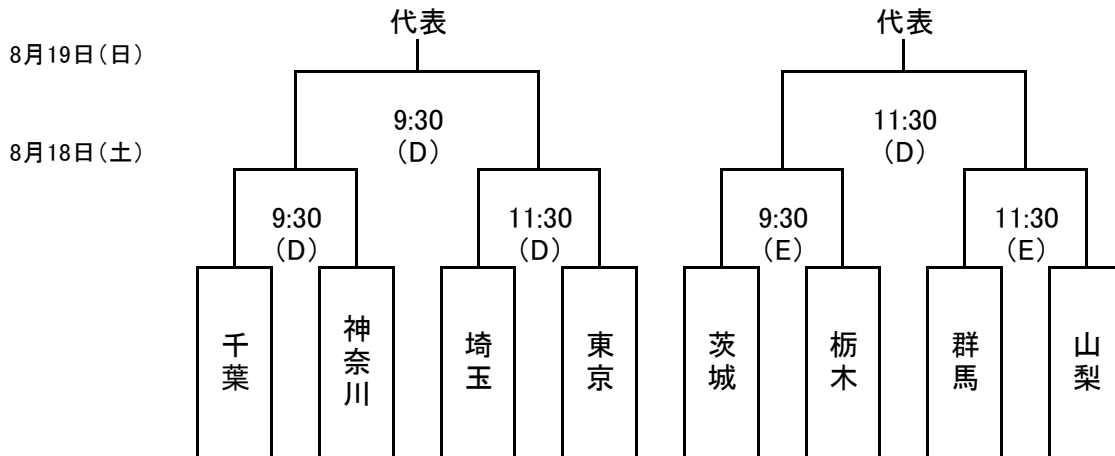

第67回国民体育大会関東ブロック大会 サッカー競技 組み合わせ

成年男子

会場 (A) : 駒沢オリンピック公園総合運動場 陸上競技場
 (B) : 駒沢オリンピック公園総合運動場 補助競技場(人工芝)

女子

会場 (D) : 味の素フィールド西が丘
 (E) : 赤羽スポーツの森公園競技場(人工芝)

少年男子

会場 (F) : 江東区夢の島競技場
 (C) : 駒沢オリンピック公園総合運動場 第二球技場(人工芝)

U-16リーグ結果

Aブロック	1位	東京	2位	千葉	3位	栃木	4位	群馬
Bブロック	1位	茨城	2位	埼玉	3位	神奈川	4位	山梨