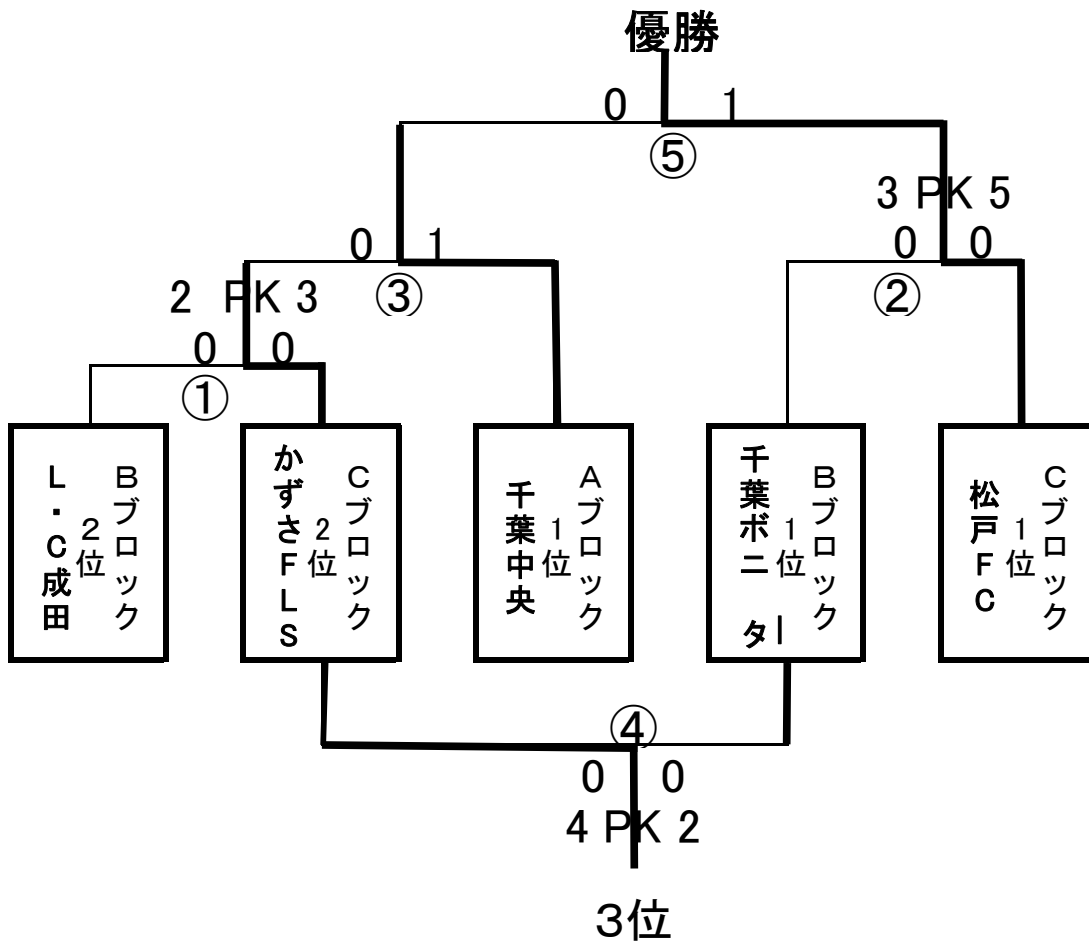

2010年度 第23回 関東少女サッカー大会千葉県予選大会

2010/10/9 予選リーグ(富津市 みなと公園 A面・B面)

●試合時間 15-5-15(予選)

Aブロック	千葉中央	浦安GFC	柏レディース		勝点	得点	失点	差	順位
千葉中央		A-3 3-0	B-6 5-0		6	8	0	+8	1
浦安GFC	0-3		B-1 10-0		3	10	3	+7	2
柏レディース	0-5	0-10			0	0	15	-15	3

Bブロック	千葉ポニータ	L・C成田	NBS	かずさ／ブルー	勝点	得点	失点	差	順位
千葉ポニータ		A-5 0-0	B-2 2-0	A-8 8-0	7	10	0	+10	1
L・C成田	0-0		A-7 1-1	B-3 2-0	5	3	1	+2	2
NBS	0-2	1-1		B-5 2-0	4	3	3	0	3
かずさ／ブルー	0-8	0-2	0-2		0	0	12	-12	4

Cブロック	かずさFLS	松戸FC	市川FCL	ポニータ／イエロー	勝点	得点	失点	差	順位
かずさFLS		A-6 0-0	A-2 1-1	B-4 1-0	5	2	1	+1	2
松戸FC	0-0		A-4 2-0	A-1 1-0	7	3	0	+3	1
市川FCL	1-1	0-2		B-7 0-4	1	1	7	-6	4
ポニータ ／イエロー	0-1	0-1	4-0		3	4	2	+2	3

2010/10/10決勝トーナメント(富津市 みなと公園 A面)

●試合時間 20-5-20

決勝トーナメント結果

優勝 : 松戸FC (千葉県代表)

準優勝: 千葉中央

第3位: かずさFLS

第4位: 千葉ポニーテール