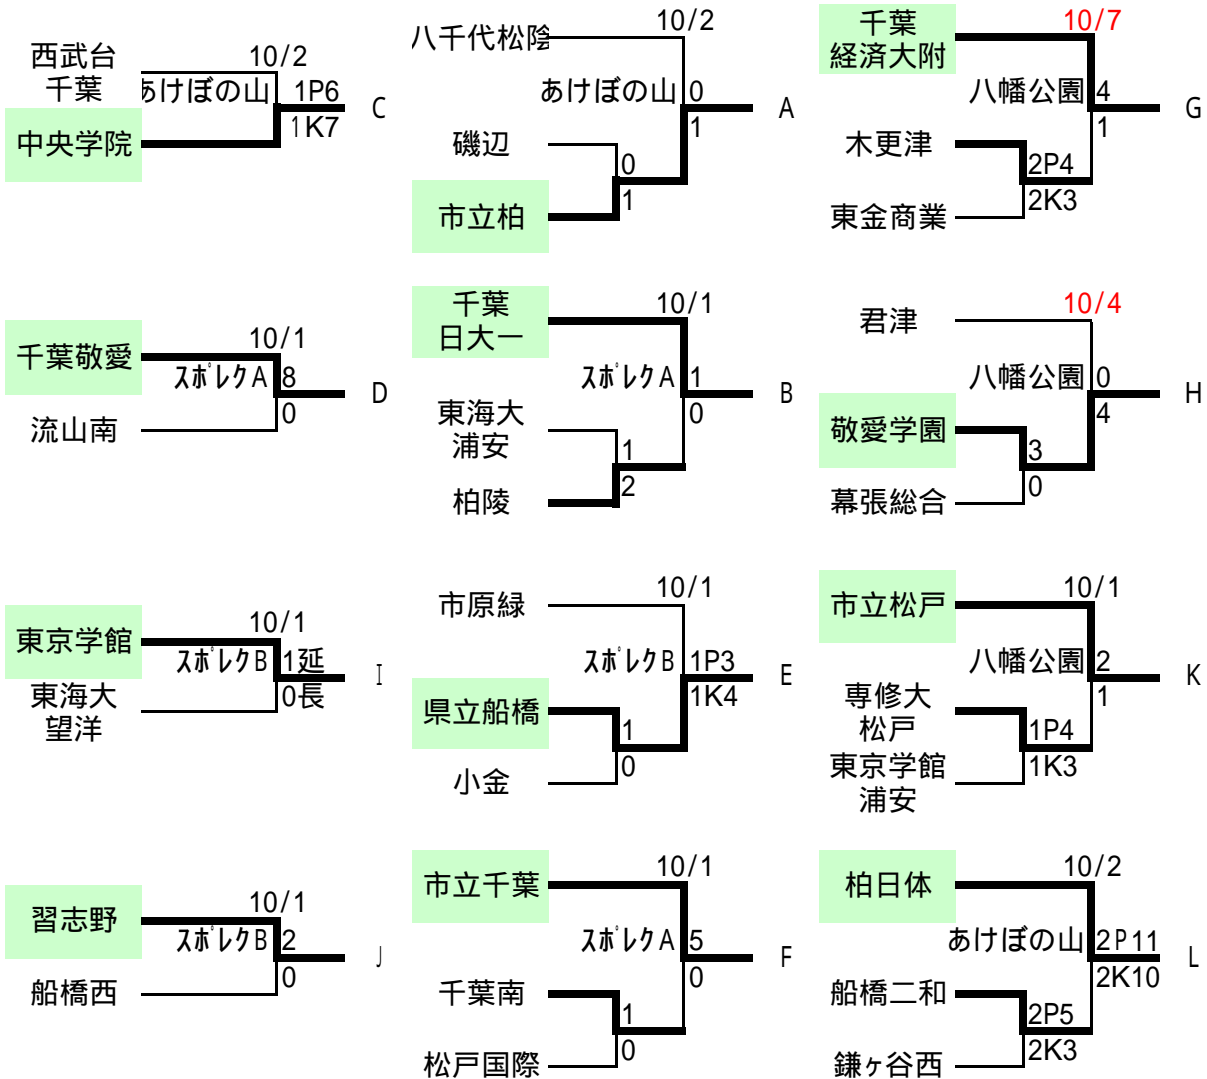

平成17年度 第84回 全国高校サッカー選手権大会 千葉県大会二次予選

(会場)	(試合時間)
スホレクA・B : 市原スホレクパークA・B	: 10:00
あげぼの山 : 柏市あげぼの山農業公園芝生広場	: 12:00
八幡公園 : 市原市八幡公園球技場	: 14:00
幕 総 : 幕張総合高校	
南 : 千葉南高校	
市 柏 : 市立柏高校	