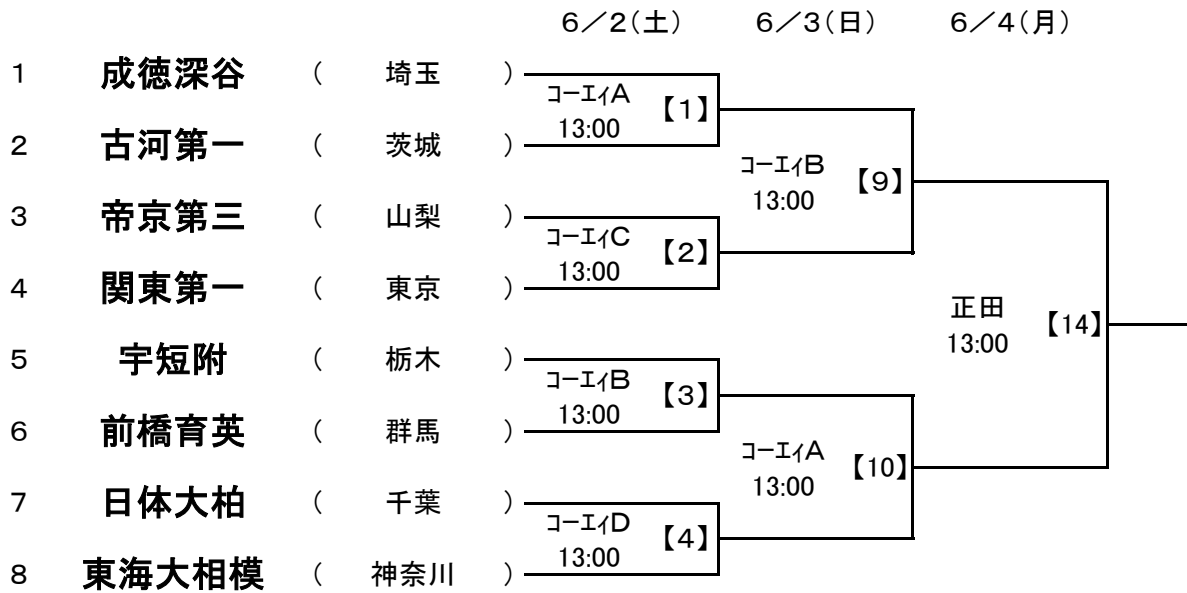

平成30年度
第61回 関東高等学校サッカー大会

Aグループ組み合わせ

※Aグループ試合球:モルテンF5P5000

期日	マッチ ナンバー	開始時間	会場	対戦チーム		
6/2 (土) 1回戦	【1】	13:00	コ-エイA	成徳深谷 (埼玉)	() () PK	古河第一 (茨城)
	【2】	13:00	コ-エイC	帝京第三 (山梨)	() () PK	関東第一 (東京)
	【3】	13:00	コ-エイB	宇短附 (栃木)	() () PK	前橋育英 (群馬)
	【4】	13:00	コ-エイD	日体大柏 (千葉)	() () PK	東海大相模 (神奈川)
6/3 (日) 2回戦	【9】	13:00	コ-エイB	【1】の勝者	() () PK	【2】の勝者
	【10】	13:00	コ-エイA	【3】の勝者	() () PK	【4】の勝者
6/4 (月) 決勝	【14】	13:00	正田	【9】の勝者	() () PK	【10】の勝者