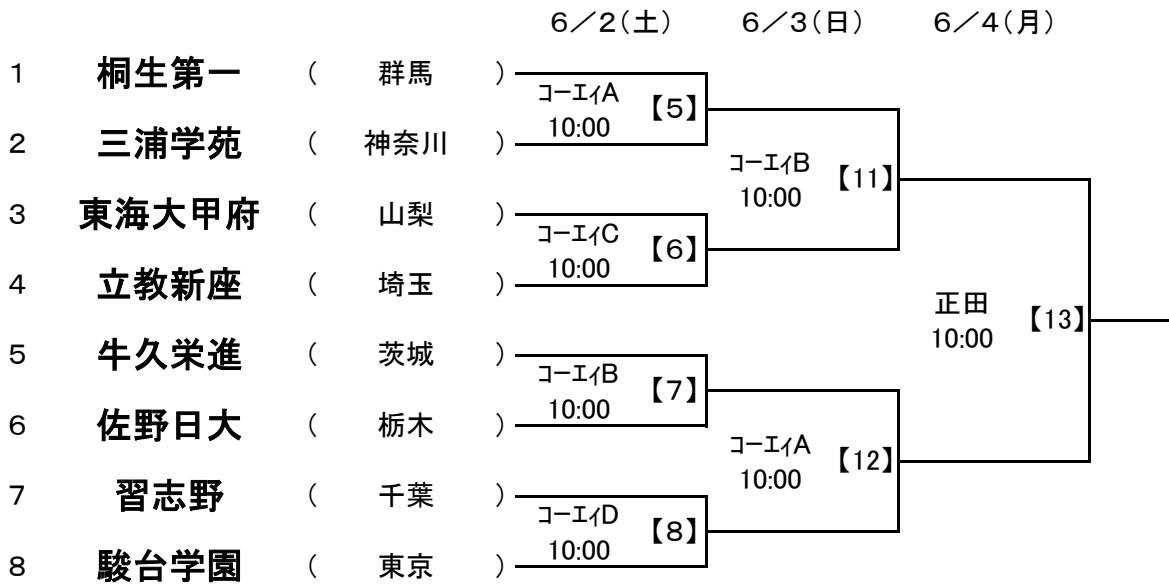

平成30年度
第61回 関東高等学校サッカー大会

Bグループ組み合わせ

※Bグループ試合球:ミカサSVC5500-WBK

期日	マッチ ナンバー	開始時間	会場	対戦チーム		
6/2 (土) 1回戦	【5】	10:00	コ-エィA	桐生第一 (群馬)	(—) (—) PK	三浦学苑 (神奈川)
	【6】	10:00	コ-エィC	東海大甲府 (山梨)	(—) (—) PK	立教新座 (埼玉)
	【7】	10:00	コ-エィB	牛久栄進 (茨城)	(—) (—) PK	佐野日大 (栃木)
	【8】	10:00	コ-エィD	習志野 (千葉)	(—) (—) PK	駿台学園 (東京)
6/3 (日) 2回戦	【11】	10:00	コ-エィB	【5】の勝者	(—) (—) PK	【6】の勝者
	【12】	10:00	コ-エィA	【7】の勝者	(—) (—) PK	【8】の勝者
6/4 (月) 決勝	【13】	10:00	正田	【11】の勝者	(—) (—) PK	【12】の勝者

会場略号

コ-エィA・B・C・D : コーエィ前橋フットボールセンターA・B・C・D面
正田 : 正田醤油スタジアム群馬